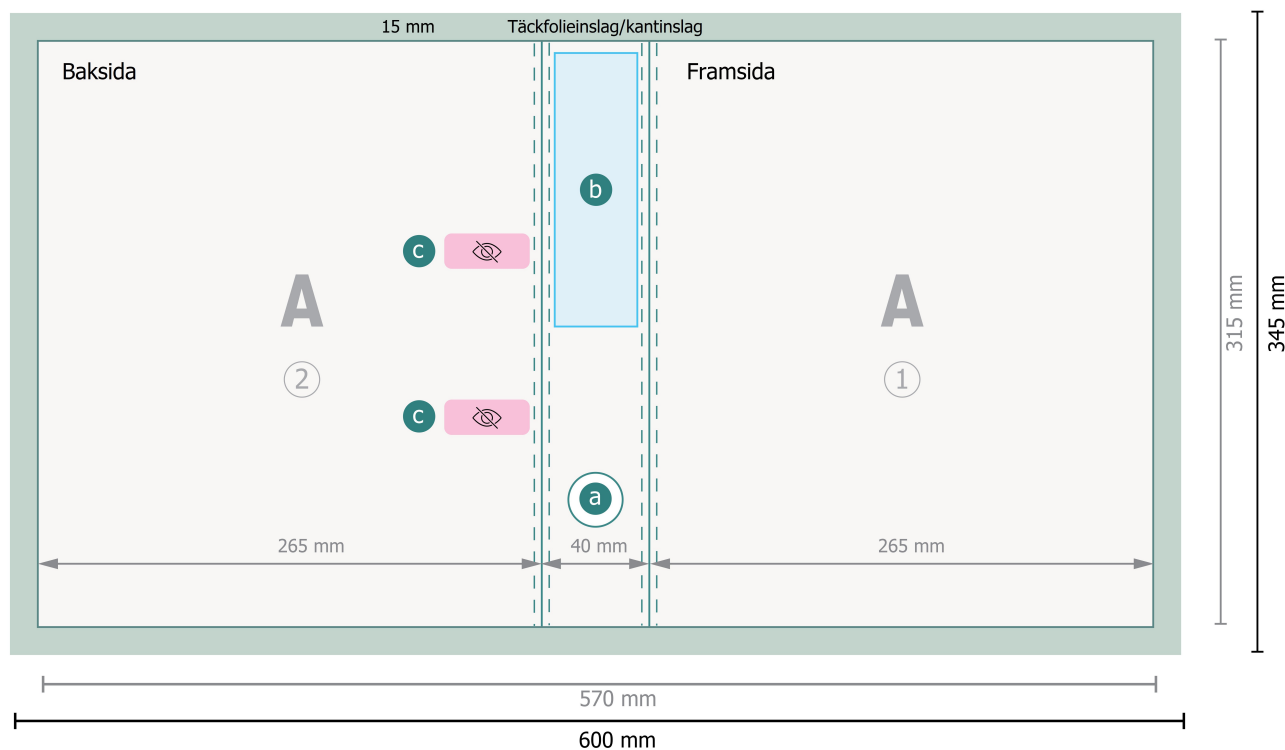

Ringmappar, A4, 2,5 cm fyllnadshöjd

2-faldig bygel, Pärmar fyllnadshöjd 25 mm

Dataformat:
60 x 34,5 cm

Slutformat:
57 x 31,5 cm

Slutformat (stängt):
26,5 x 31,5 cm

Överlappningskant:
1,5 cm

Säkerhetsavstånd:
4 mm

Avstånd från text/information till slutformatets kant, detta förhindrar oönskade snittytor.

- a** Grepphål
- b** Ryggficka
- c** Fält för att fästa ringmekaniken

Förklaring av symboler

 Beskärning

A Läseriktning