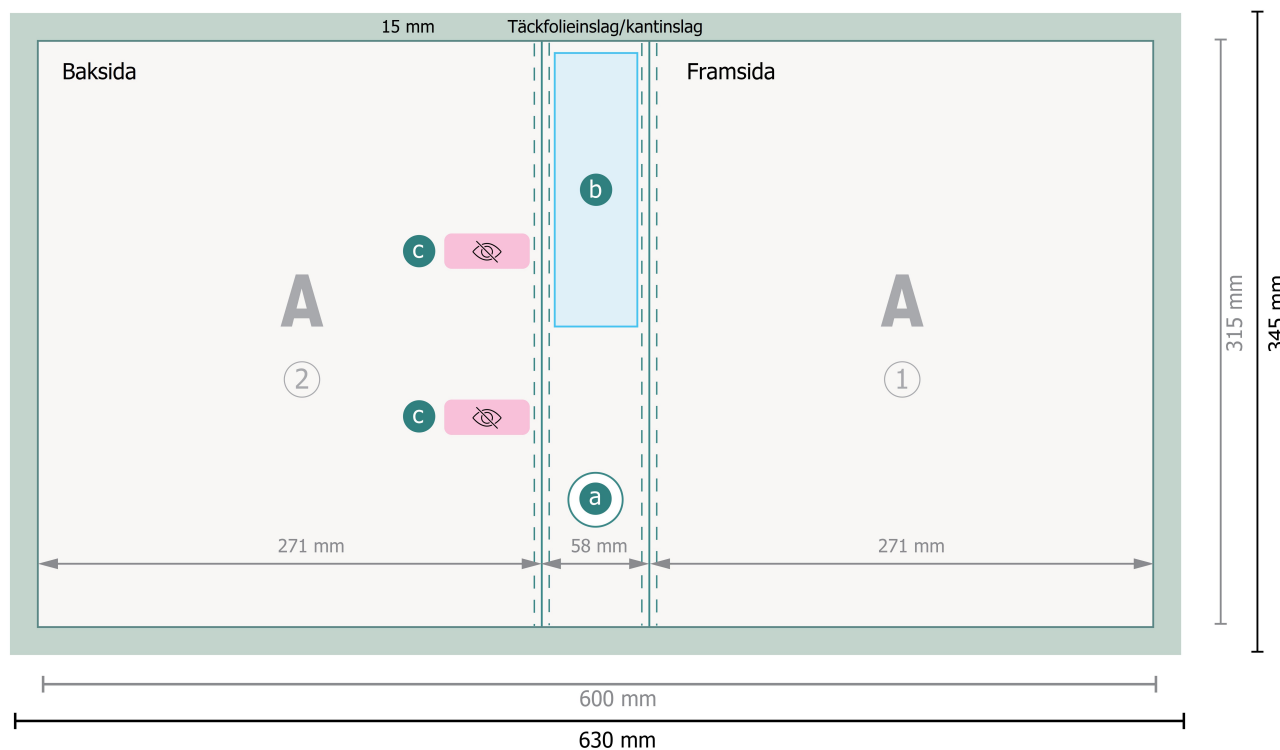

Ringmappar, A4, 4 cm fyllnadshöjd

2-faldig bygel, Pärmar fyllnadshöjd 40 mm

Dataformat:
63 x 34,5 cm

Slutformat:
60 x 31,5 cm

Slutformat (stängt):
27,1 x 31,5 cm

Överlappningskant:
1,5 cm

Säkerhetsavstånd:
4 mm

Avstånd från text/information till slutformatets kant, detta förhindrar oönskade snittytor.

- a** Grepphål
- b** Ryggficka
- c** Fält för att fästa ringmekaniken

Förklaring av symboler

 Beskränning

A Läseriktning