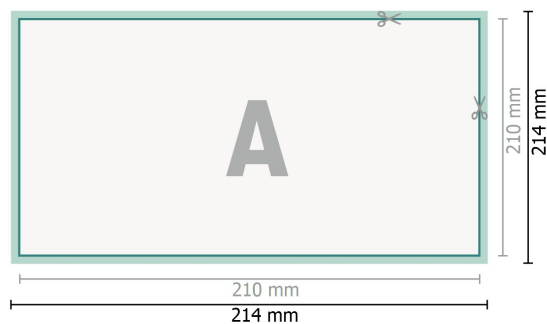

Bröllopsinbjudningskort, liggande format, DL

2-sidig, 300 g/m² bildtryck

Framsida

Baksida

Dataformat (inkl. 2 mm beskärning):

21,4 x 10,9 cm

beskärning:

2 mm

Slutformat:

21 x 10,5 cm

Säkerhetsavstånd:

4 mm

Avstånd från text/information till slutformatets kant, detta förhindrar oönskade snittytor.

Förklaring av symboler

 Beskärning

 Läseriktning