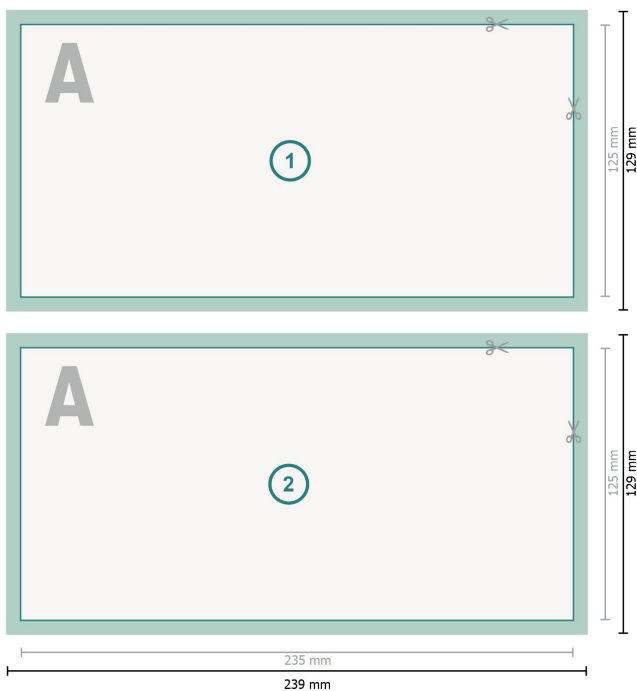

# Bröllopsinbjudningskort, liggande format, 12,5 x 23,5 cm

2-sidig, 300 g/m<sup>2</sup> bildtryck

## Dataformat (inkl. 2 mm beskärning):

23,9 x 12,9 cm

## Slutformat:

23,5 x 12,5 cm

## Säkerhetsavstånd:

4 mm

Avstånd från text/information till slutformatets kant, detta förhindrar oönskade snittytor.