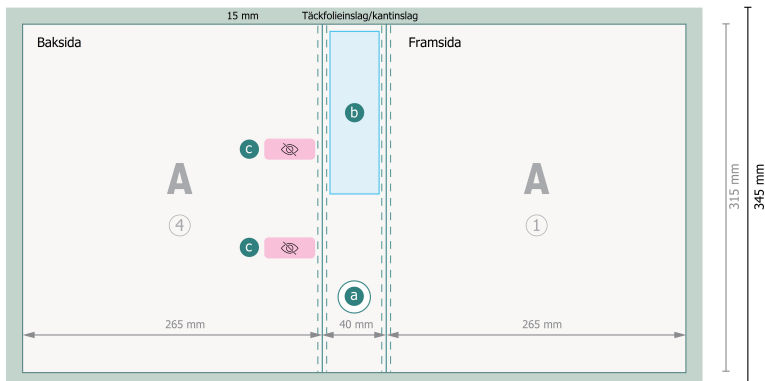

Ringmappar, A4, 2,5 cm fyllnadshöjd

2-faldig bygel, Pärmar fyllnadshöjd 25 mm

Yttersida

Dataformat:

60 x 34,5 cm

Slutformat:

57 x 31,5 cm

Slutformat (stängt):

26,5 x 31,5 cm

Överlappningskant:

1,5 cm

Säkerhetsavstånd:

4 mm

Avstånd från text/information till slutformatets kant, detta förhindrar oönskade snittytor.

Innsida

- a** Grepphål
- b** Ryggficka
- c** Fält för att fästa ringmekaniken

Vi ber dig lägga till skärmån och säkerhetsavstånd enligt vad som angivits.

Placera bakgrundsfärger, bilder eller grafik ända till dataformatets kant.

Vid produktion kan avvikelser uppträda på grund av skärning, stansning och falsning.