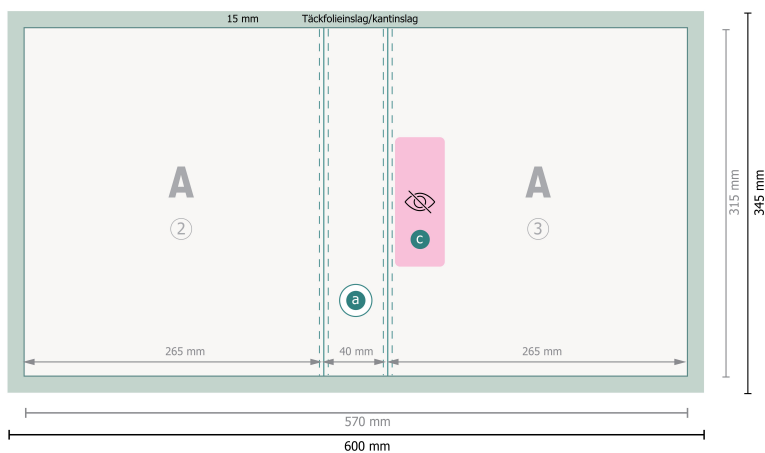

Ringmappar, A4, 2,5 cm fyllnadshöjd

2-faldig bygel, Pärmar fyllnadshöjd 25 mm

Yttersida

Dataformat:

60 x 34,5 cm

Slutformat:

57 x 31,5 cm

Slutformat (stängt):

26,5 x 31,5 cm

Överlappningskant:

1,5 cm

Säkerhetsavstånd:

4 mm

Avstånd från text/information till slutformatets kant, detta förhindrar oönskade snittytor.

Innsida

- a** Grepphål
- b** Ryggficka
- c** Fält för att fästa ringmekaniken

Vi ber dig lägga till skärmån och säkerhetsavstånd enligt vad som angivits.

Placera bakgrundsfärger, bilder eller grafik ända till dataformatets kant.

Vid produktion kan avvikelser uppträda på grund av skärning, stansning och falsning.