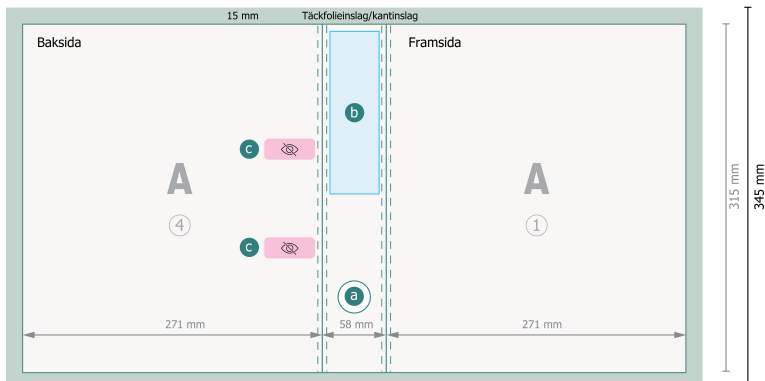

Ringmappar, A4, 4 cm fyllnadshöjd

2-faldig bygel, Pärmar fyllnadshöjd 40 mm

Yttersida

Innsida

- a** Grepphål
- b** Ryggficka
- c** Fält för att fästa ringmekaniken

Dataformat:

63 x 34,5 cm

Slutformat:

60 x 31,5 cm

Slutformat (stängt):

27,1 x 31,5 cm

Överlappningskant:

1,5 cm

Säkerhetsavstånd:

4 mm

Avstånd från text/information till slutformatets kant, detta förhindrar oönskade snittytor.

Vi ber dig lägga till skärmån och säkerhetsavstånd enligt vad som angivits.

Placera bakgrundsfärger, bilder eller grafik ända till dataformatets kant.

Vid produktion kan avvikelser uppträda på grund av skärning, stansning och falsning.