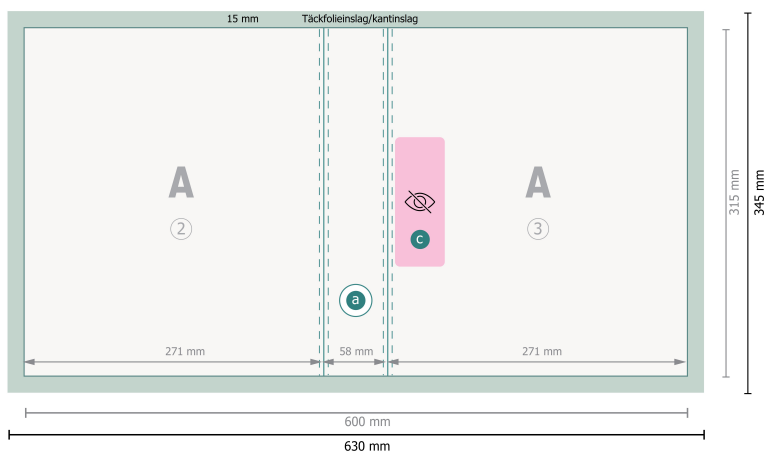

Ringmappar, A4, 4 cm fyllnadshöjd

2-faldig bygel, Pärmar fyllnadshöjd 40 mm

Yttersida

Innsida

- a** Grepphål
- b** Ryggficka
- c** Fält för att fästa ringmekaniken

Dataformat:

63 x 34,5 cm

Slutformat:

60 x 31,5 cm

Slutformat (stängt):

27,1 x 31,5 cm

Överlappningskant:

1,5 cm

Säkerhetsavstånd:

4 mm

Avstånd från text/information till slutformatets kant, detta förhindrar oönskade snittytor.

Vi ber dig lägga till skärmån och säkerhetsavstånd enligt vad som angivits.

Placera bakgrundsfärger, bilder eller grafik ända till dataformatets kant.

Vid produktion kan avvikelser uppträda på grund av skärning, stansning och falsning.