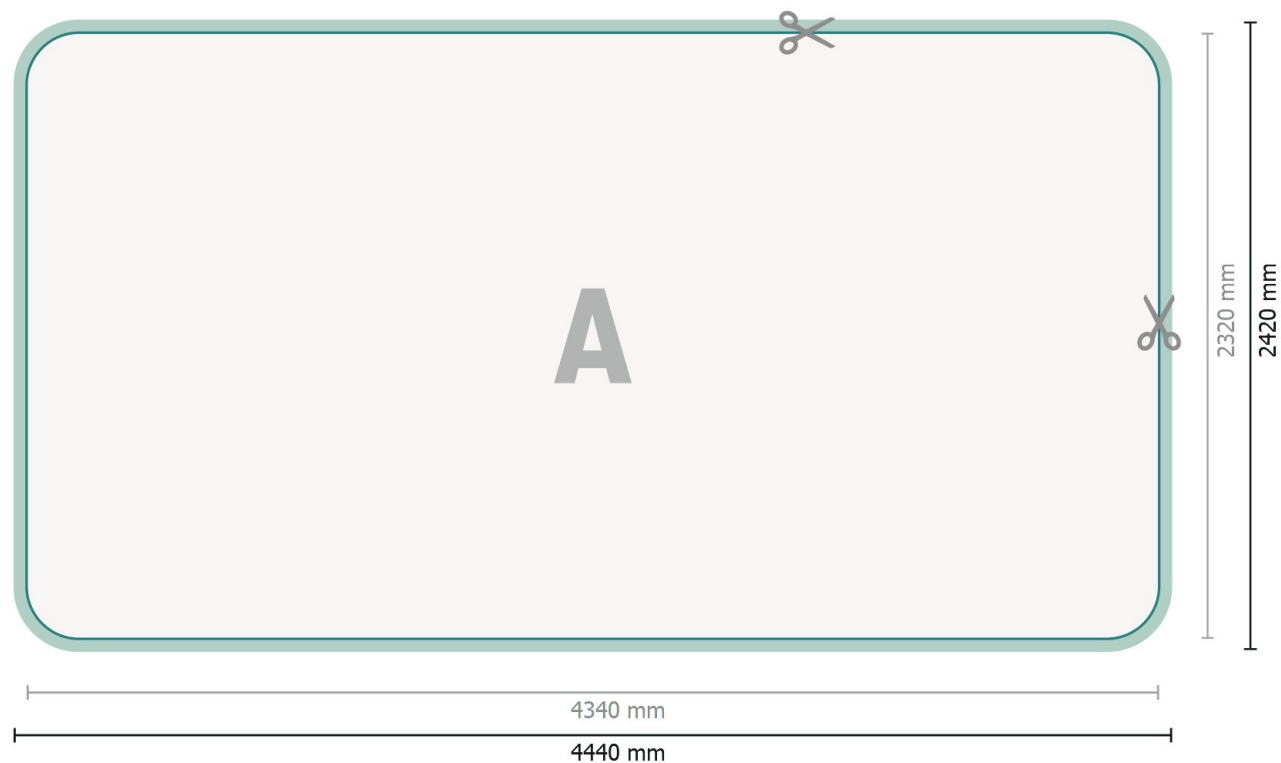

Zipperwall inkl tryck, böjd, 400 x 230 cm

Dataformat (inkl. 50 mm skärmån):

444 x 242 cm

Slutformat:

434 x 232 cm

Produktdimension:

400 x 230 cm

Förklaring av symboler

A Läseriktning

— Slutformat

— Dataformat

 Här skär/stansar vi din produkt

 skärmån

Vi ber dig beakta:

Vi ber dig lägga till skärmån och säkerhetsavstånd enligt vad som angivits.

Placera bakgrundsfärger, bilder eller grafik ända till dataformatets kant.

Vid produktion kan avvikelser uppträda på grund av skärning, stansning och falsning.

Du hittar anvisningar för tryck under menypunkten *Tryckfiler* på www.onlineprinters.se

Zipperwall inkl tryck, böjd, 400 x 230 cm

Formatvy roterad 90 grader.

Dataformat (inkl. 50 mm skärmån):

444 x 242 cm

Slutformat:

434 x 232 cm

Produktdimension:

400 x 230 cm

Förklaring av symboler