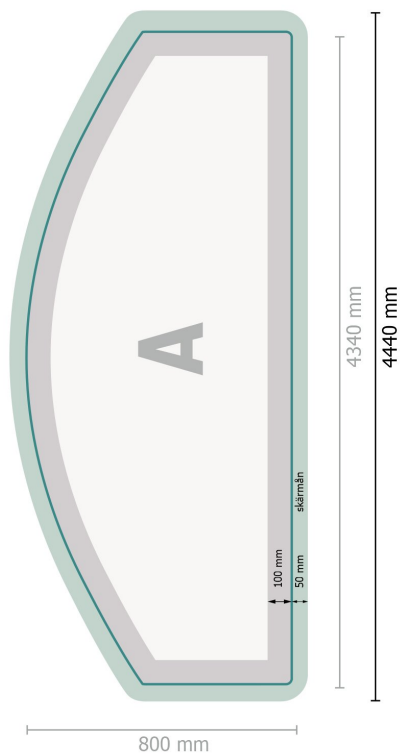

Zipperwall inkl tryck, böjd, 400 x 230 cm

Dataformat (inkl. 50 mm skärmån):

444 x 242 cm

Slutformat:

434 x 232 cm

Produktdimension:

400 x 230 cm

Förklaring av symboler

A Läseriktning

— Slutformat

— Dataformat

 Här skär/stansar vi din produkt

 skärmån

Vi ber dig beakta:

Vi ber dig lägga till skärmån och säkerhetsavstånd enligt vad som angivits.

Placera bakgrundsfärger, bilder eller grafik ända till dataformatets kant.

Vid produktion kan avvikelser uppträda på grund av skärning, stansning och falsning.

Du hittar anvisningar för tryck under menypunkten *Tryckfiler* på www.onlineprinters.se

Zipperwall inkl tryck, böjd, 400 x 230 cm

Formatvy roterad 90 grader.

Dataformat (inkl. 50 mm skärmån):

444 x 242 cm

Slutformat:

434 x 232 cm

Produktdimension:

400 x 230 cm

Förklaring av symboler