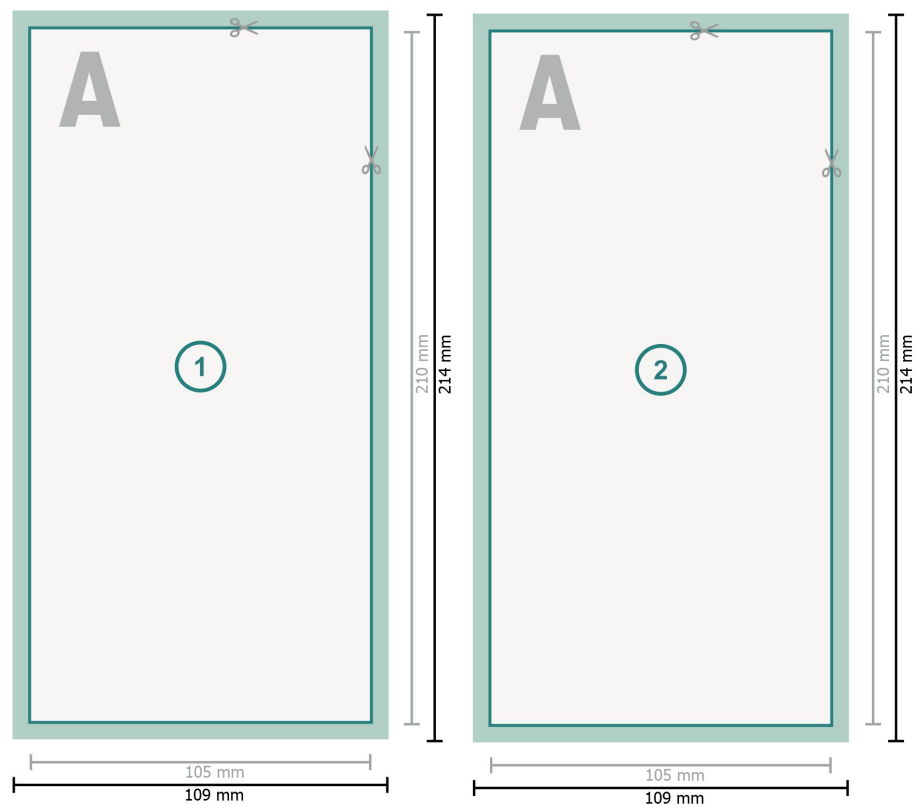

Självkopierande papper, A65

**Dataformat (inkl. 2 mm beskärning):**

10,9 x 21,4 cm

beskärning:

2 mm

Slutformat:

10,5 x 21 cm

Säkerhetsavstånd:

4 mm

Avstånd från text/information till slutformatets kant, detta förhindrar oönskade snittytor.

Vi ber dig beakta:

Vi ber dig lägga till skärmån och säkerhetsavstånd enligt vad som angivits.

Placera bakgrundsfärger, bilder eller grafik ända till dataformatets kant.

 Läseriktning

 Slutformat

 Dataformat