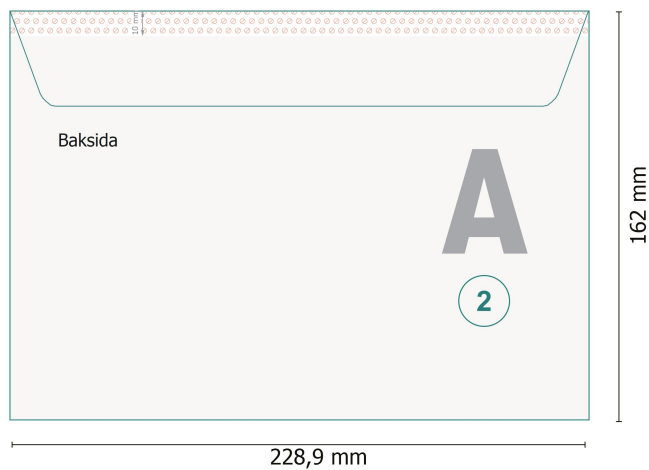

Briefumschläge C5, Sonderfarbe med fönster till vänster, 100 g/m² offsetpapper

Dataformat (inkl. 5 mm beskärning):

22,89 x 16,2 cm

Slutformat:

22,89 x 15,2 cm

Tryckbart område:

22,9 x 15,2 cm

beskärning:

5 mm

Säkerhetsavstånd:

4 mm

Avstånd från text/information till slutformatets kant, detta förhindrar oönskade snittytor.

Förklaring av symboler

 Beskärning

 Läseriktning

 Slutformat