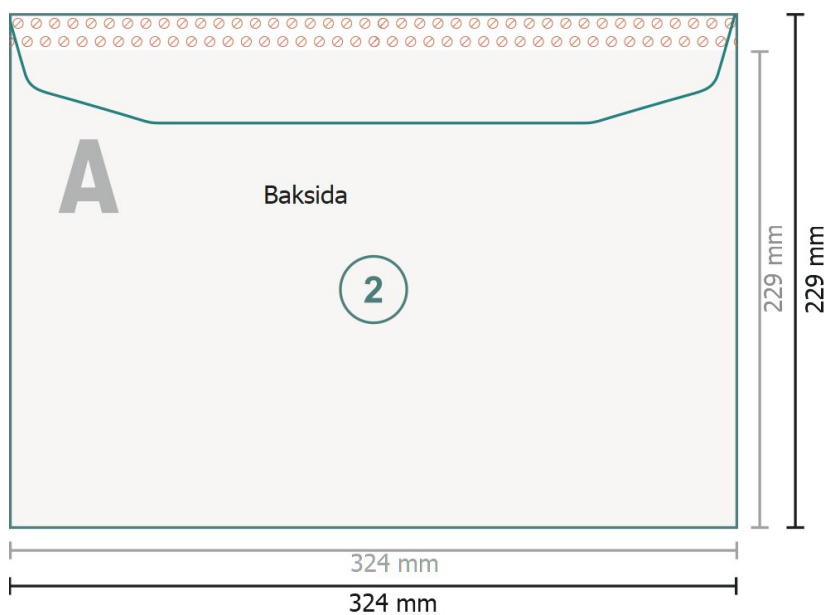

Provpåsar, C4, Förslutningsklaff på långsidan med fönster till vänster, 90 g/m² offsetpapper

**Slutformat:**

32,4 x 22,9 cm

Tryckbart område:

32,4 x 21,9 cm

Säkerhetsavstånd:

4 mm

Avstånd från text/information till slutformatets kant, detta förhindrar oönskade snittytor.

**Förklaring av symboler**

 Beskärning

A Läseriktning

 Slutformat

 Dataformat

 Här skär/stansar vi din produkt

 Inte tryckbar

 Bigning/Falsning