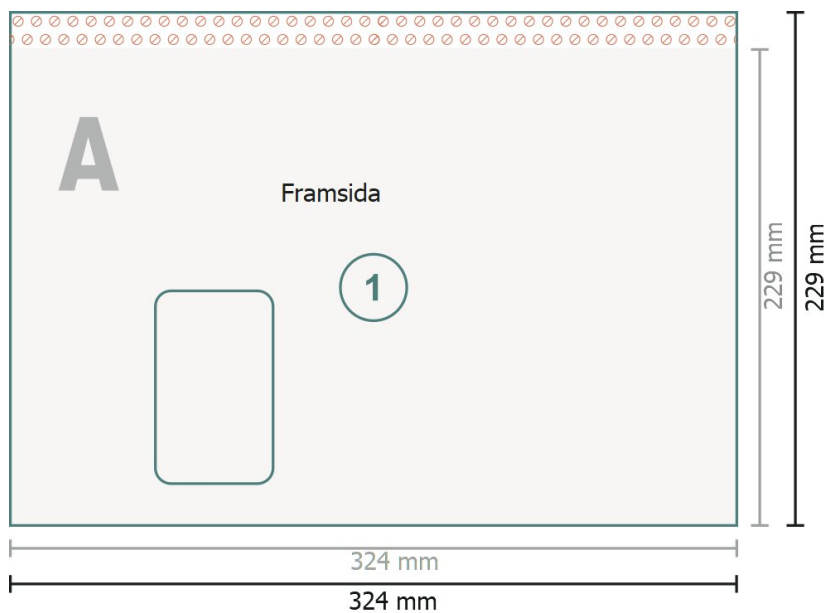

Provpåsar, C4, Förslutningsklaff på långsidan med fönster till vänster, 90 g/m² offsetpapper

**Slutformat:**

32,4 x 22,9 cm

Tryckbart område:

32,4 x 21,9 cm

Säkerhetsavstånd:

4 mm

Avstånd från text/information till slutformatets kant, detta förhindrar oönskade snittytor.