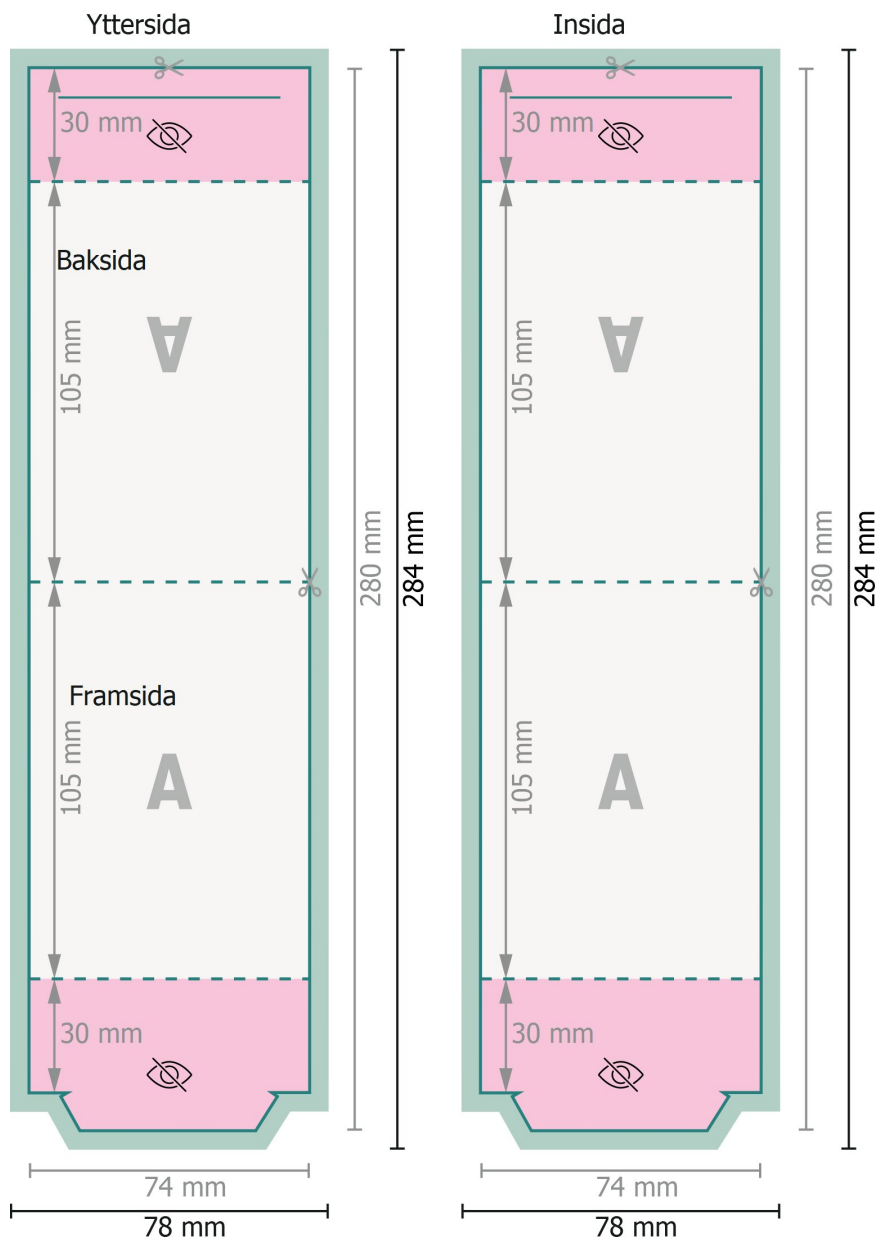

Skärmar , A7

Stående format

Dataformat (inkl. 2 mm beskärning):

7,8 x 28,4 cm

beskärning:

2 mm

Slutformat:

7,4 x 28 cm

Säkerhetsavstånd:

4 mm

Avstånd från text/information till slutformatets kant, detta förhindrar oönskade snittytor.

Ta bort stanskonturen från nedladdningsförlagan, innan du skapar dina tryckdata.

Vi ber dig förtydliga stanskonturens läge med hjälp av en ytterligare fil (info-fil).

Placera bakgrundsfärger, bilder eller grafik ända till dataformatets kant.

Vid produktion kan avvikelser uppträda på grund av skärning, stansning och falsning.

Du hittar anvisningar för tryck under menypunkten *Tryckfiler* på www.onlineprinters.se