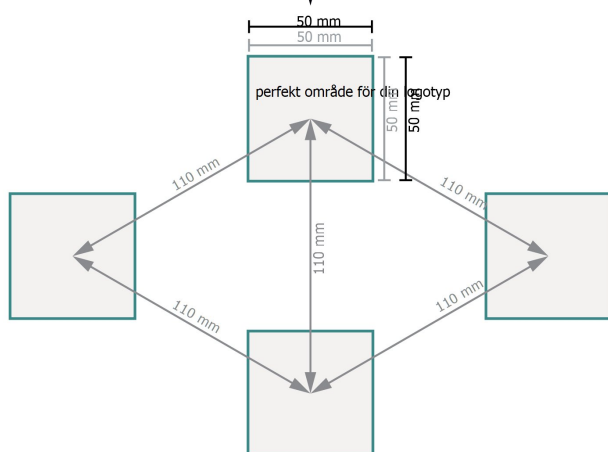

**Dataformat:**  
5 x 5 cm

**Slutformat:**  
5 x 5 cm

### Förklaring av symboler

**A** Läseriktning

— Slutformat

— Tryckbart område

### Vi ber dig beakta:

Vi ber dig lägga till skärmån och säkerhetsavstånd enligt vad som angivits.

Placera bakgrundsfärger, bilder eller grafik ända till dataformatets kant.

Vid produktion kan avvikelser uppträda på grund av skärning, stansning och falsning.