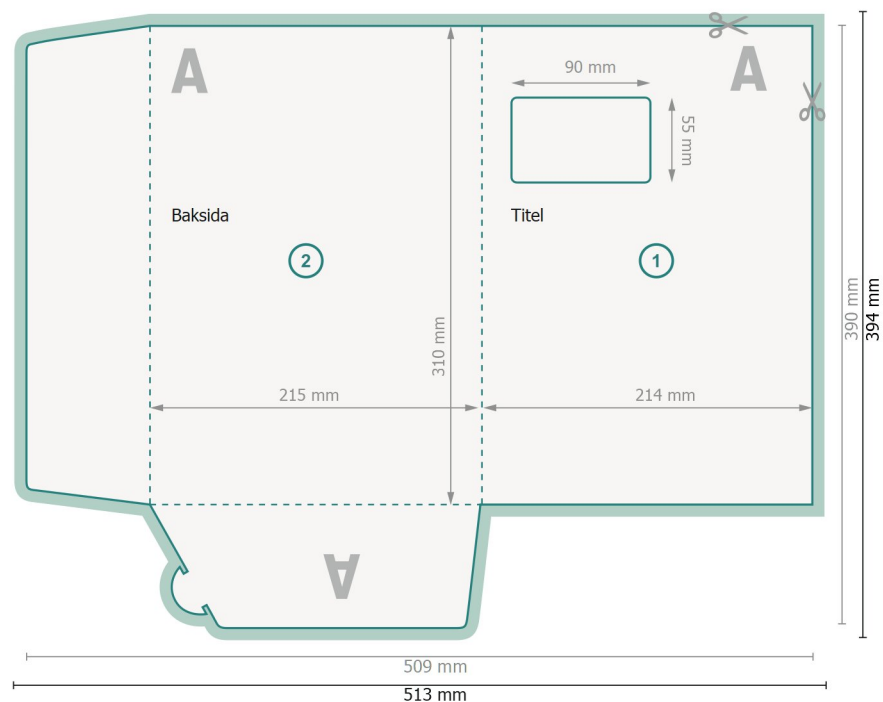

Mappar med flikar, A4

#12 (stående format)

Yttersida

Dataformat (inkl. 2 mm beskärning):

51,3 x 39,4 cm

Slutformat:

50,9 x 39 cm

Slutformat (stängt):

21,5 x 31 cm

beskärning:

2 mm

Säkerhetsavstånd:

4 mm

Avstånd från text/information till slutformatets kant, detta förhindrar oönskade snittytor.

Förklaring av symboler

 Beskärning

 Läseriktning

 Slutformat

 Dataformat

 Här skär/stansar vi din produkt

 Bigning/Falsning

Vi ber dig beakta:

Vi ber dig lägga till skärmån och säkerhetsavstånd enligt vad som angivits.

Placera bakgrundsfärger, bilder eller grafik ända till dataformatets kant.