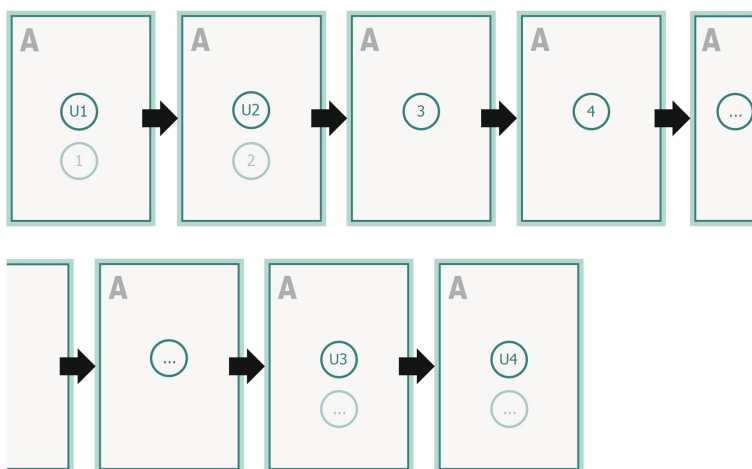

omslag
Innerdel

Sidoordningsföljd

Lägg ovillkorligen in sidorna fortlöpande och var för sig.

färdig produkt

Beakta våra tryckdataanvisningar!

beskärning:

2 mm

Säkerhetsavstånd:

5 mm

Avstånd från text/information till slutformattets kant, detta förhindrar oönskade snittytor.

Förklaring av symboler

 Beskärning

 Läseriktning

 Slutformat

 Dataformat

Vi ber dig beakta:

Vi ber dig lägga till skärmån och säkerhetsavstånd enligt vad som angivits.

Placera bakgrundsfärger, bilder eller grafik ända till dataformatets kant.

Vid produktion kan avvikelser uppträda på grund av skärning, stansning och falsning.