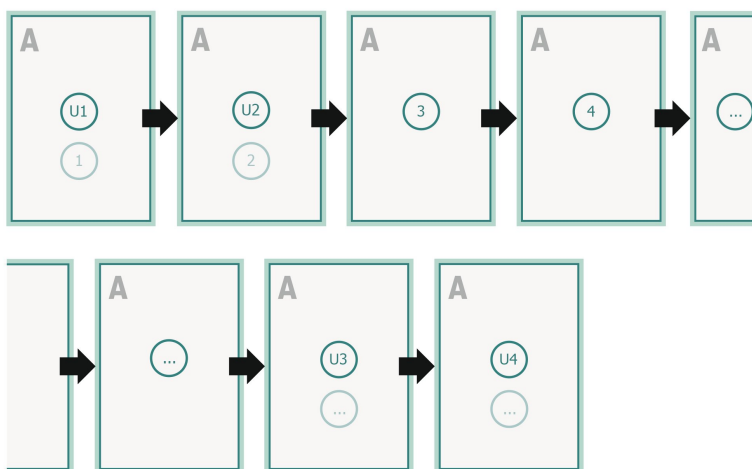

omslag
Innerdel

beskärning:

2 mm

Säkerhetsavstånd:

5 mm

Avstånd från text/information till slutformattets kant, detta förhindrar oönskade snittytor.

Sidoordningsföljd

Lägg ovillkorligen in sidorna fortlöpande och var för sig.

Vi ber dig lägga till skärmån och säkerhetsavstånd enligt vad som angivits.

Placera bakgrundsfärger, bilder eller grafik ända till dataformatets kant.

Vid produktion kan avvikelser uppträda på grund av skärning, stansning och falsning.