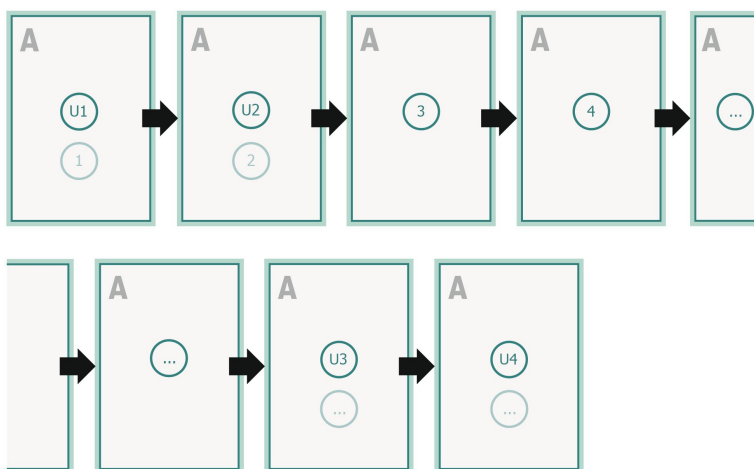

omslag
Innerdel

Sidoordningsföljd

Lägg ovillkorligen in sidorna fortlöpande och var för sig.

färdig produkt

Beakta våra tryckdataanvisningar!

beskärning:

2 mm

Säkerhetsavstånd:

5 mm

Avstånd från text/information till slutformattets kant, detta förhindrar oönskade snittytor.

Förklaring av symboler

 Beskärning

 Läseriktning

 Slutformat

 Dataformat

Vi ber dig beakta:

Vi ber dig lägga till skärmån och säkerhetsavstånd enligt vad som angivits.

Placera bakgrundsfärger, bilder eller grafik ända till dataformatets kant.

Vid produktion kan avvikelser uppträda på grund av skärning, stansning och falsning.