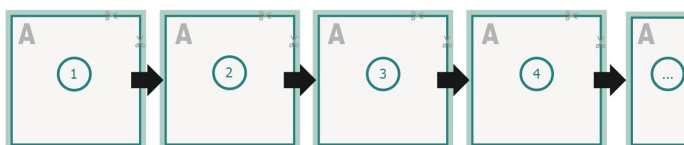

Vi ber dig lägga till skärmån och säkerhetsavstånd enligt vad som angivits.

Placera bakgrundsfärger, bilder eller grafik ända till dataformatets kant.

Vid produktion kan avvikelser uppträda på grund av skärning, stansning och falsning.

Du hittar anvisningar för tryck under menypunkten *Tryckfiler* på www.onlineprinters.se

omslag

Exempel på illustration

Yttersida

Insida

Innerdel

Sidoordningsföljd

Lägg ovillkorligen in sidorna fortlöpande och var för sig.

Beakta våra tryckdataanvisningar!

beskärning:

2 mm

Säkerhetsavstånd:

5 mm

Avstånd från text/information till slutformatets kant, detta förhindrar oönskade snittytor.

Förklaring av symboler

 Beskärning