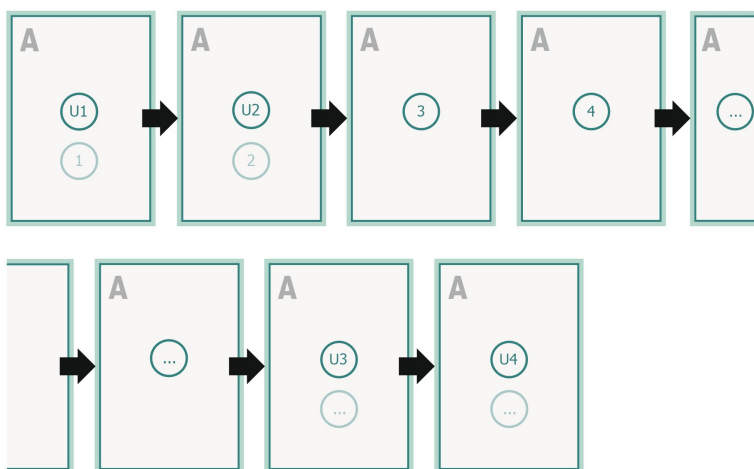

omslag
Innerdel

Sidoordningsföljd

Lägg ovillkorligen in sidorna fortlöpande och var för sig.

färdig produkt

Beakta våra tryckdataanvisningar!

beskränning:

2 mm

Säkerhetsavstånd:

5 mm

Avstånd från text/information till slutformattets kant, detta förhindrar oönskade snittytor.

Förklaring av symboler

 Beskränning

 Läseriktning

 Slutformat

 Dataformat

Vi ber dig beakta:

Vi ber dig lägga till skärmån och säkerhetsavstånd enligt vad som angivits.

Placera bakgrundsfärger, bilder eller grafik ända till dataformatets kant.

Vid produktion kan avvikelser uppträda på grund av skärning, stansning och falsning.