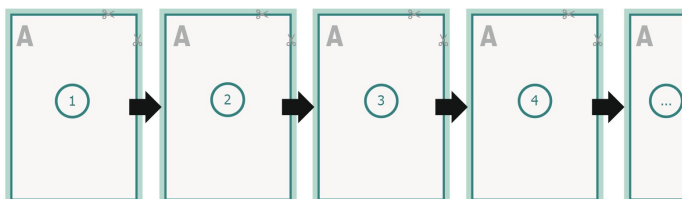

omslag
Innerdel

Sidoordningsföljd

Lägg ovillkorligen in sidorna fortlöpande och var för sig.

färdig produkt

Beakta våra tryckdataanvisningar!

beskränning:

2 mm

Säkerhetsavstånd:

Vi ber dig lägga till skärmån och säkerhetsavstånd enligt vad som angivits.

Placera bakgrundsfärger, bilder eller grafik ända till dataformatets kant.

Vid produktion kan avvikelser uppträda på grund av skärning, stansning och falsning.

Du hittar anvisningar för tryck under menypunkten *Tryckfiler* på www.onlineprinters.se

omslag

Exempel på illustration

Yttersida

Innsida

Innerdel

Sidoordningsföljd

Lägg ovillkorligen in sidorna fortlöpande och var för sig.

Beakta våra tryckdataanvisningar!

beskärning:

2 mm

Säkerhetsavstånd:

5 mm

Avstånd från text/information till slutformatets kant, detta förhindrar oönskade snittytor.

Förklaring av symboler

 Beskärning