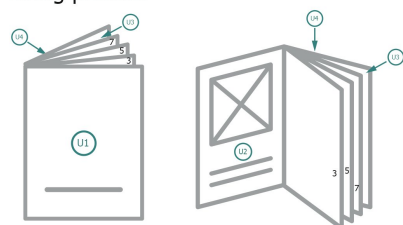

omslag
Innerdel

Sidoordningsföljd

Lägg ovillkorligen in sidorna fortlöpande och var för sig.

färdig produkt

Beakta våra tryckdataanvisningar!

beskränning:

2 mm

Säkerhetsavstånd:

5 mm

Avstånd från text/information till slutformattets kant, detta förhindrar oönskade snittytor.

Förklaring av symboler

 Beskränning

 Läseriktning

 Slutformat

 Dataformat

Vi ber dig beakta:

Vi ber dig lägga till skärmån och säkerhetsavstånd enligt vad som angivits.

Placera bakgrundsfärger, bilder eller grafik ända till dataformatets kant.

Vid produktion kan avvikelser uppträda på grund av skärning, stansning och falsning.