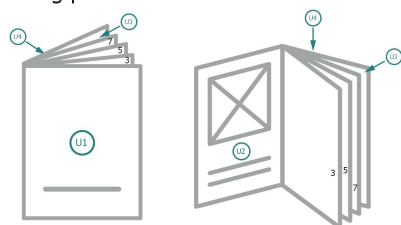

färdig produkt