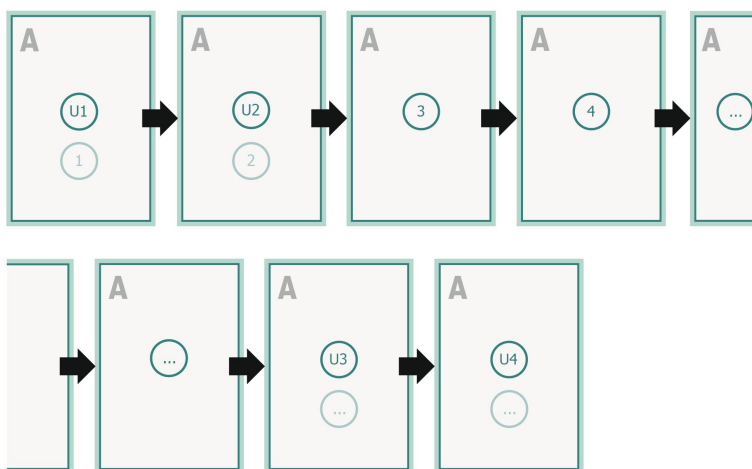

omslag  
Innerdel

**beskärning:**

2 mm

**Säkerhetsavstånd:**

5 mm

Avstånd från text/information till slutformattets kant, detta förhindrar oönskade snittytor.

**Sidoordningsföljd**

Lägg ovillkorligen in sidorna fortlöpande och var för sig.

Vi ber dig lägga till skärmån och säkerhetsavstånd enligt vad som angivits.

Placera bakgrundsfärger, bilder eller grafik ända till dataformatets kant.

Vid produktion kan avvikelser uppträda på grund av skärning, stansning och falsning.