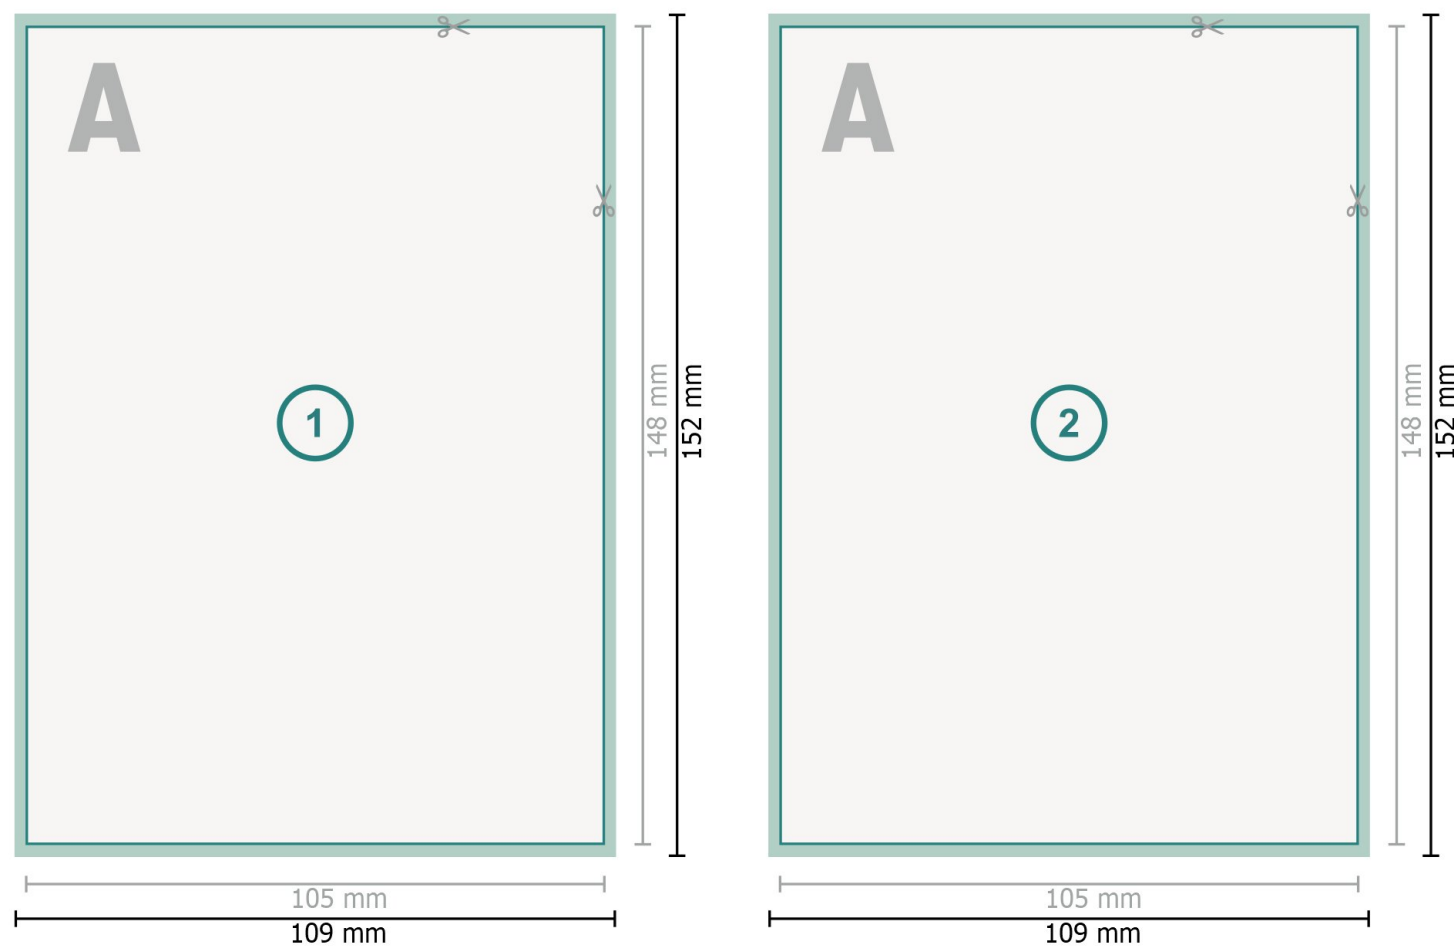

Julkort med partiell relieflack, A6

Dataformat (inkl. 2 mm beskärning):

10,9 x 15,2 cm

beskärning:

2 mm

Slutformat:

10,5 x 14,8 cm

Säkerhetsavstånd:

4 mm

Avstånd från text/information till slutformatets kant, detta förhindrar oönskade snittytor.

Förklaring av symboler

 Beskärning

 Läseriktning

 Slutformat

 Dataformat

 Här skär/stansar vi din produkt

Vi ber dig beakta:

Vi ber dig lägga till skärmån och säkerhetsavstånd enligt vad som angivits.

Placera bakgrundsfärger, bilder eller grafik ända till dataformatets kant.

Vid produktion kan avvikelser uppträda på grund av skärning, stansning och falsning.