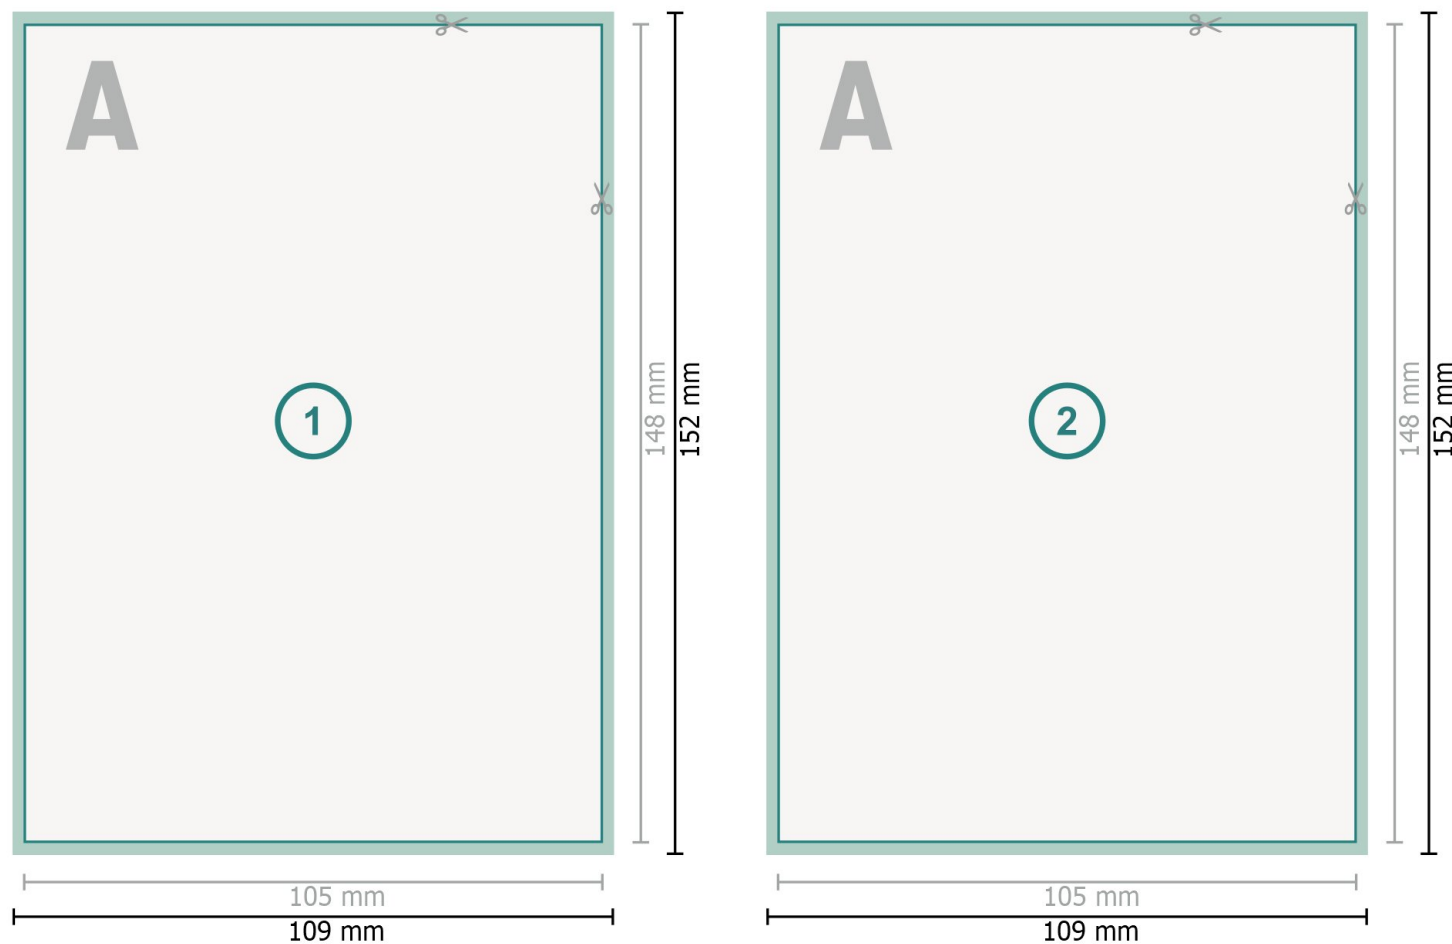

Julkort med partiell UV-lack, A6

Dataformat (inkl. 2 mm beskärning):

10,9 x 15,2 cm

beskärning:

2 mm

Slutformat:

10,5 x 14,8 cm

Säkerhetsavstånd:

4 mm

Avstånd från text/information till slutformatets kant, detta förhindrar oönskade snittytor.

Förklaring av symboler

 Beskärning

 Läseriktning

 Slutformat

 Dataformat

 Här skär/stansar vi din produkt

Vi ber dig beakta:

Vi ber dig lägga till skärmån och säkerhetsavstånd enligt vad som angivits.

Placera bakgrundsfärger, bilder eller grafik ända till dataformatets kant.

Vid produktion kan avvikelser uppträda på grund av skärning, stansning och falsning.