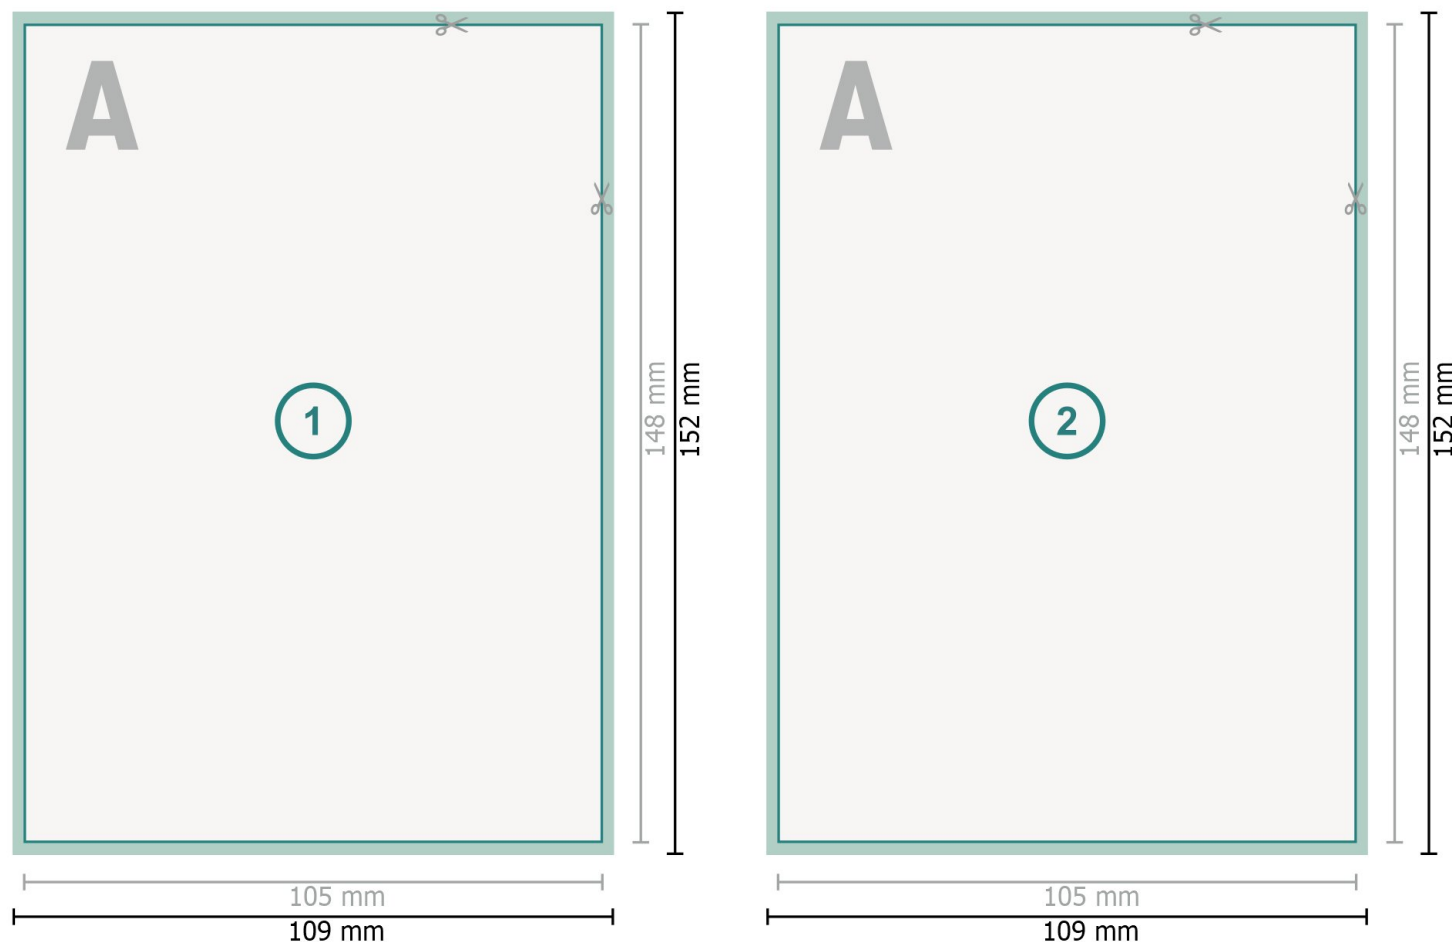

Julkort med partiell varmfolieprägling, A6

Dataformat (inkl. 2 mm beskärning):

10,9 x 15,2 cm

beskärning:

2 mm

Slutformat:

10,5 x 14,8 cm

Säkerhetsavstånd:

4 mm

Avstånd från text/information till slutformatets kant, detta förhindrar oönskade snittytor.

Förklaring av symboler

 Beskärning

 Läseriktning

 Slutformat

 Dataformat

 Här skär/stansar vi din produkt

Vi ber dig beakta:

Vi ber dig lägga till skärmån och säkerhetsavstånd enligt vad som angivits.

Placera bakgrundsfärger, bilder eller grafik ända till dataformatets kant.

Vid produktion kan avvikelser uppträda på grund av skärning, stansning och falsning.