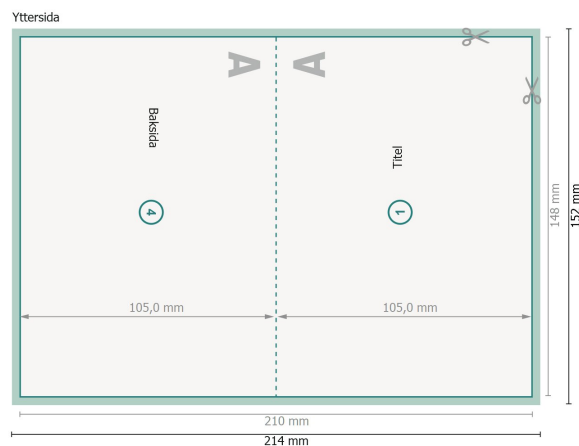

Vikta kort med partiell varmfolieprägling, A6 liggande format, räffling långsida

1-veck

Vy roterad 90 grader.

Dataformat (inkl. 2 mm beskärning):

21,4 x 15,2 cm

beskärning:

2 mm

Slutformat:

21 x 14,8 cm

Slutformat (stängt):

14,8 x 10,5 cm

Säkerhetsavstånd:

4 mm

Avstånd från text/information till slutformatets kant, detta förhindrar oönskade snittytor.

Förklaring av symboler

 Beskärning