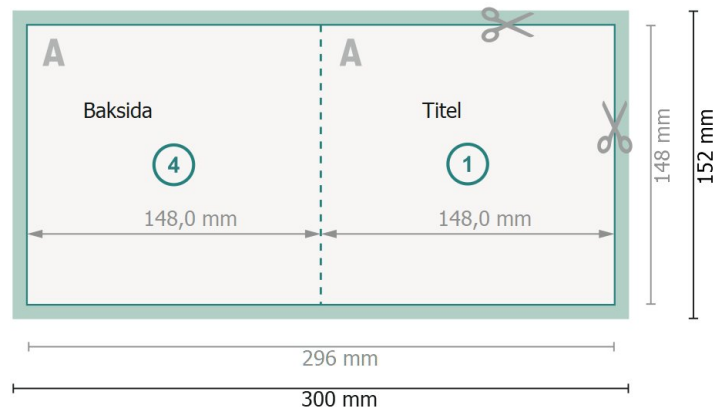

Vikta kort med partiell varmfolieprägling, A5-kvadrat

1-veck

Yttersida

Inside

Dataformat (inkl. 2 mm beskärning):

30 x 15,2 cm

beskärning:

2 mm

Slutformat:

29,6 x 14,8 cm

Slutformat (stängt):

14,8 x 14,8 cm

Säkerhetsavstånd:

4 mm

Avstånd från text/information till slutformatets kant, detta förhindrar oönskade snittytor.

Vi ber dig beakta:

Vi ber dig lägga till skärmån och säkerhetsavstånd enligt vad som angivits.

Placera bakgrundsfärger, bilder eller grafik ända till dataformatets kant.

Vid produktion kan avvikelser uppträda på grund av skärning, stansning och falsning.