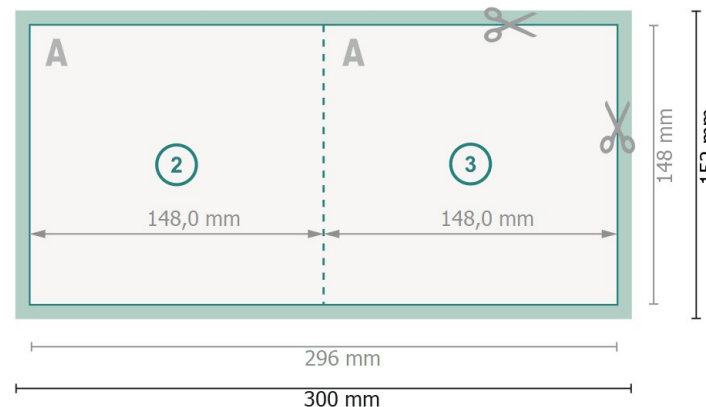

Vikta kort med partiell varmfolieprägling, A5-kvadrat

1-veck

Yttersida

Inside

Dataformat (inkl. 2 mm beskärning):

30 x 15,2 cm

beskärning:

2 mm

Slutformat:

29,6 x 14,8 cm

Slutformat (stängt):

14,8 x 14,8 cm

Säkerhetsavstånd:

4 mm

Avstånd från text/information till slutformatets kant, detta förhindrar oönskade snittytor.

Vi ber dig beakta:

Vi ber dig lägga till skärmån och säkerhetsavstånd enligt vad som angivits.

Placera bakgrundsfärger, bilder eller grafik ända till dataformatets kant.

Vid produktion kan avvikelser uppträda på grund av skärning, stansning och falsning.