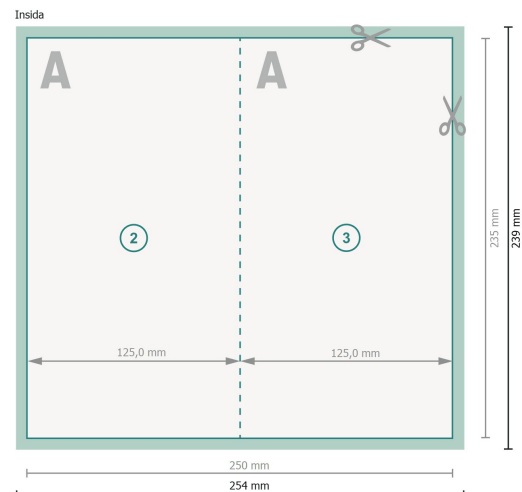

Vikta kort med partiell varmfolieprägling, stående format, Maxi

1-veck

Dataformat (inkl. 2 mm beskärning):

25,4 x 23,9 cm

beskärning:

2 mm

Slutformat:

25 x 23,5 cm

Slutformat (stängt):

12,5 x 23,5 cm

Säkerhetsavstånd:

4 mm

Avstånd från text/information till slutformatets kant, detta förhindrar oönskade snittytor.

Förklaring av symboler

 Beskärning

 Läseriktning