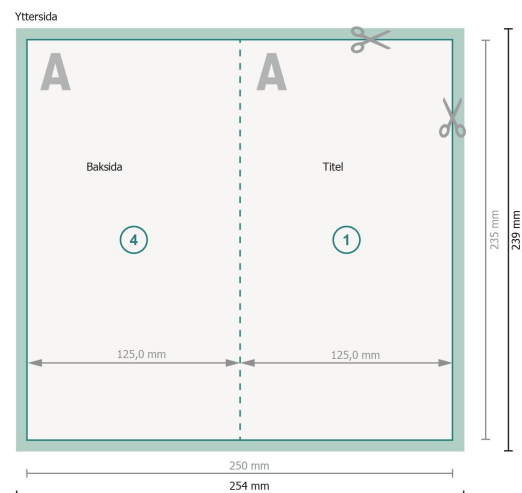

Vikta kort med partiell varmfolieprägling, stående format, Maxi

1-veck

Dataformat (inkl. 2 mm beskärning):

25,4 x 23,9 cm

beskärning:

2 mm

Slutformat:

25 x 23,5 cm

Slutformat (stängt):

12,5 x 23,5 cm

Säkerhetsavstånd:

4 mm

Avstånd från text/information till slutformatets kant, detta förhindrar oönskade snittytor.

Förklaring av symboler

 Beskärning

 Läseriktning

 Slutformat

 Dataformat

 Här skär/stansar vi din produkt

 Bigning/Falsning

Vi ber dig beakta:

Vi ber dig lägga till skärmån och säkerhetsavstånd enligt vad som angivits.

Placera bakgrundsfärger, bilder eller grafik ända till dataformatets kant.