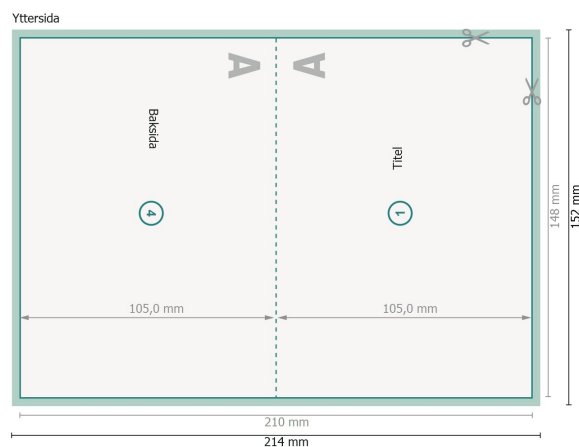

Vikta kort med partiell UV-lack, A6 liggande format, räffling långsida

1-veck

Vy roterad 90 grader.

Dataformat (inkl. 2 mm beskärning):

21,4 x 15,2 cm

beskärning:

2 mm

Slutformat:

21 x 14,8 cm

Slutformat (stängt):

14,8 x 10,5 cm

Säkerhetsavstånd:

4 mm

Avstånd från text/information till slutformatets kant, detta förhindrar oönskade snittytor.

Förklaring av symboler

 Beskärning

 Läseriktning

 Slutformat

 Dataformat

 Här skär/stansar vi din produkt

 Bigning/Falsning

Vi ber dig beakta:

Vi ber dig lägga till skärmån och säkerhetsavstånd enligt vad som angivits.

Placera bakgrundsfärger, bilder eller grafik ända till dataformatets kant.