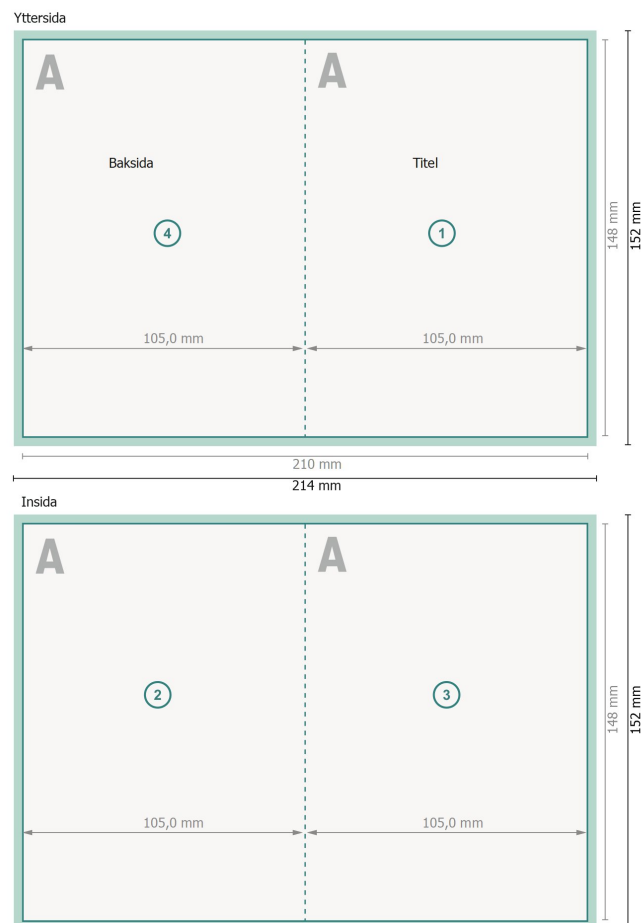

Vikta julkort stående format med partiell varmfolieprägling, A6

4-sidig, 1-veck

Dataformat (inkl. 2 mm beskärning):

21,4 x 15,2 cm

beskärning:

2 mm

Slutformat:

21 x 14,8 cm

Slutformat (stängt):

10,5 x 14,8 cm

Säkerhetsavstånd:

4 mm

Avstånd från text/information till slutformatets kant, detta förhindrar oönskade snittytor.

Förklaring av symboler

 Beskärning

 Läseriktning

 Slutformat

 Dataformat

 Här skär/stansar vi din produkt

 Bigning/Falsning

Vi ber dig beakta:

Vi ber dig lägga till skärmån och säkerhetsavstånd enligt vad som angivits.

Placera bakgrundsfärger, bilder eller grafik ända till dataformatets kant.