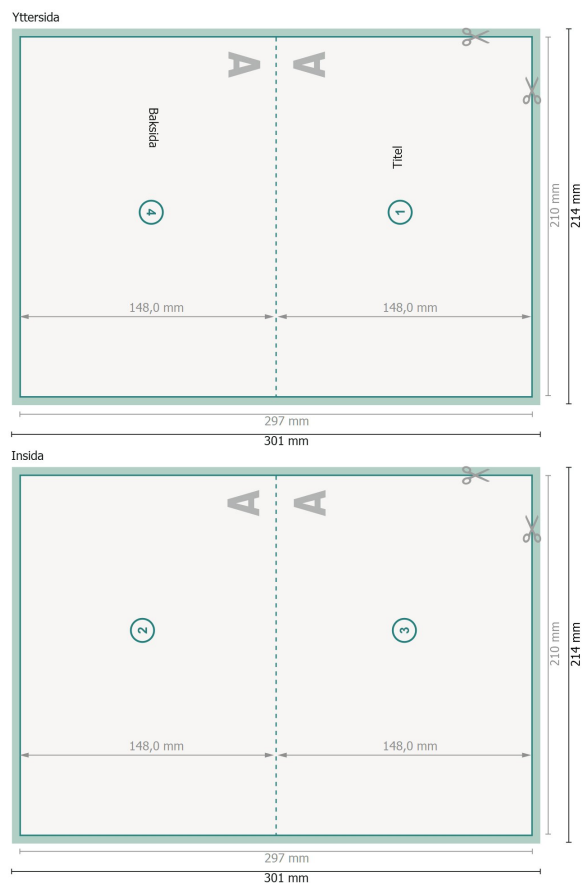

Vikta kort med partiell relieflack, A5 liggande format, räffling långsida

1-veck

Dataformat (inkl. 2 mm beskärning):

30,1 x 21,4 cm

beskärning:

2 mm

Slutformat:

29,7 x 21 cm

Slutformat (stängt):

21 x 14,8 cm

Säkerhetsavstånd:

4 mm

Avstånd från text/information till slutformatets kant, detta förhindrar oönskade snittytor.

Förklaring av symboler

 Beskärning

 Läseriktning

 Slutformat

 Dataformat

 Här skär/stansar vi din produkt

 Bigning/Falsning

Vi ber dig beakta:

Vi ber dig lägga till skärmån och säkerhetsavstånd enligt vad som angivits.

Placera bakgrundsfärger, bilder eller grafik ända till dataformatets kant.