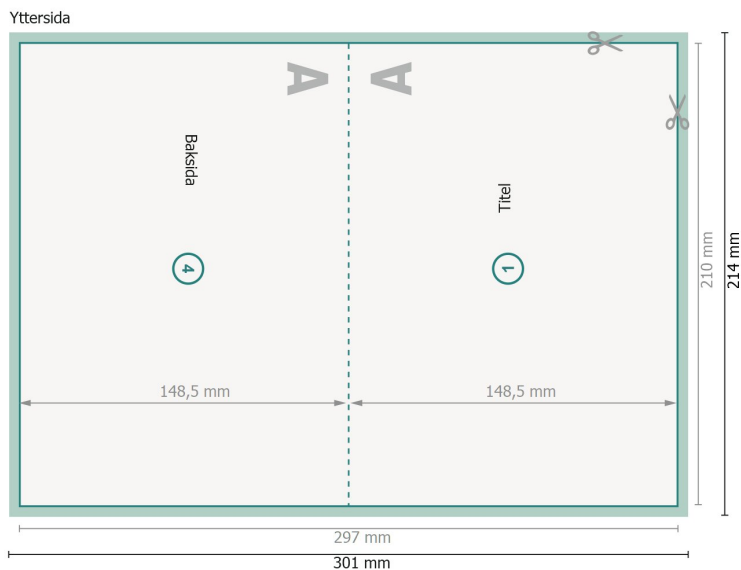

Vikta kort med partiell relieflack, A5 liggande format, räffling långsida

1-veck

Vy roterad 90 grader.

Dataformat (inkl. 2 mm beskärning):

30,1 x 21,4 cm

beskärning:

2 mm

Slutformat:

29,7 x 21 cm

Slutformat (stängt):

21 x 14,8 cm

Säkerhetsavstånd:

4 mm

Avstånd från text/information till slutformatets kant, detta förhindrar oönskade snittytor.

Förklaring av symboler

 Beskärning

 Läseriktning

 Slutformat

 Dataformat

 Här skär/stansar vi din produkt

 Bigning/Falsning

Vi ber dig beakta:

Vi ber dig lägga till skärmån och säkerhetsavstånd enligt vad som angivits.

Placera bakgrundsfärger, bilder eller grafik ända till dataformatets kant.