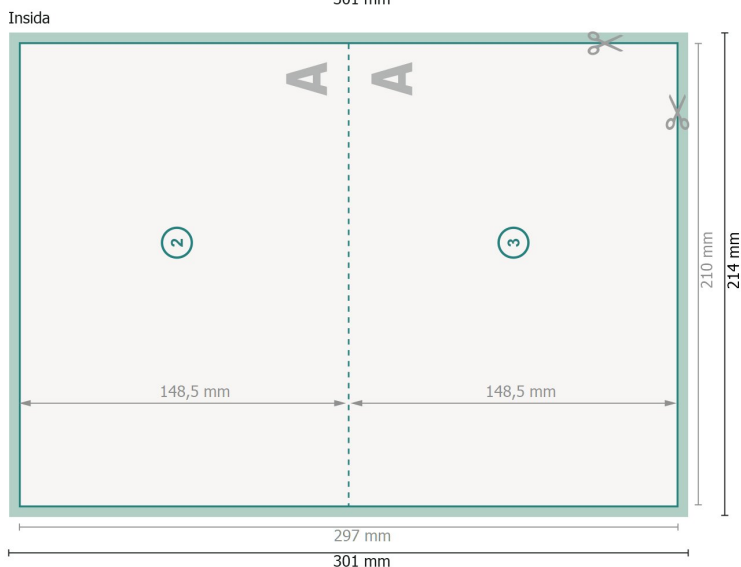

Vikta kort med partiell relieflack, A5 liggande format, räffling långsida

1-veck

Vy roterad 90 grader.

Dataformat (inkl. 2 mm beskärning):

30,1 x 21,4 cm

beskärning:

2 mm

Slutformat:

29,7 x 21 cm

Slutformat (stängt):

21 x 14,8 cm

Säkerhetsavstånd:

4 mm

Avstånd från text/information till slutformatets kant, detta förhindrar oönskade snittytor.

Förklaring av symboler

 Beskärning