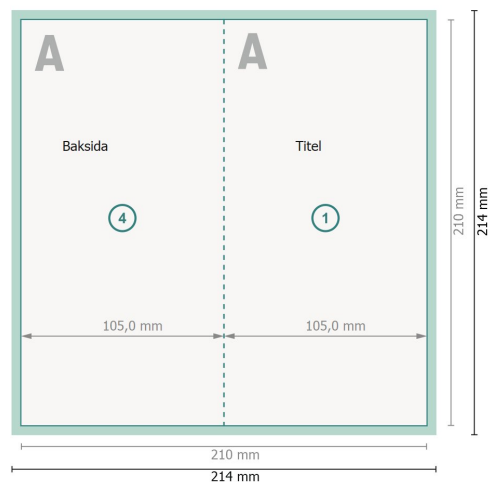

Vikta julkort stående format med partiell varmfolieprägling, A65

4-sidig, 1-veck

Yttersida

Insida

Dataformat (inkl. 2 mm beskärning):

21,4 x 21,4 cm

beskärning:

2 mm

Slutformat:

21 x 21 cm

Slutformat (stängt):

10,5 x 21 cm

Säkerhetsavstånd:

4 mm

Avstånd från text/information till slutformatets kant, detta förhindrar oönskade snittytor.

Förklaring av symboler