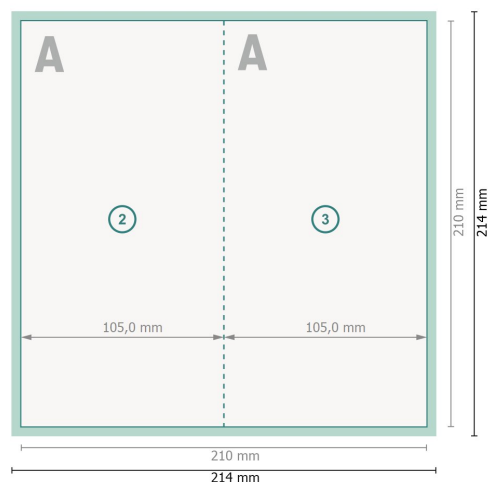

Vikta julkort stående format med partiell varmfolieprägling, A65

4-sidig, 1-veck

Yttersida

Insida

Dataformat (inkl. 2 mm beskärning):

21,4 x 21,4 cm

beskärning:

2 mm

Slutformat:

21 x 21 cm

Slutformat (stängt):

10,5 x 21 cm

Säkerhetsavstånd:

4 mm

Avstånd från text/information till slutformatets kant, detta förhindrar oönskade snittytor.

Förklaring av symboler