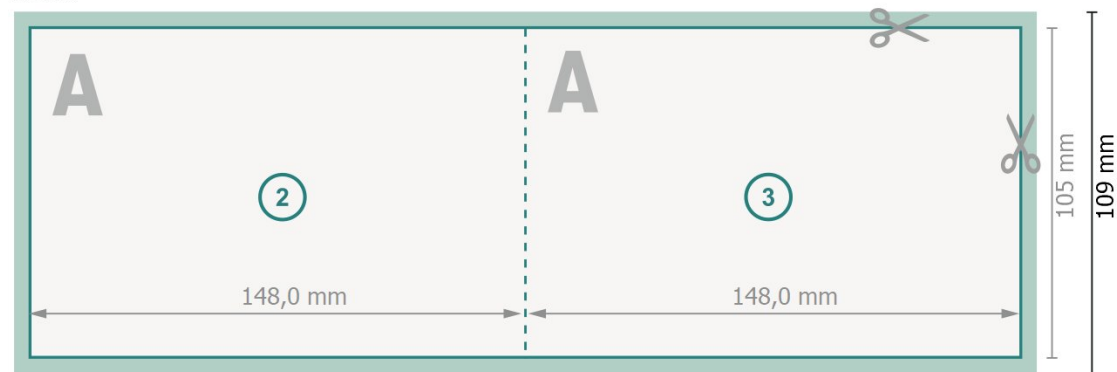

Vikta julkort liggande format med partiell relieflack, A6

1-veck

Yttersida

Innsida

Dataformat (inkl. 2 mm beskärning):

30 x 10,9 cm

Slutformat:

29,6 x 10,5 cm

beskärning:

2 mm

Slutformat (stängt):

14,8 x 10,5 cm

Säkerhetsavstånd:

4 mm

Avstånd från text/information till slutformatets kant, detta förhindrar oönskade snittytor.

Förklaring av symboler