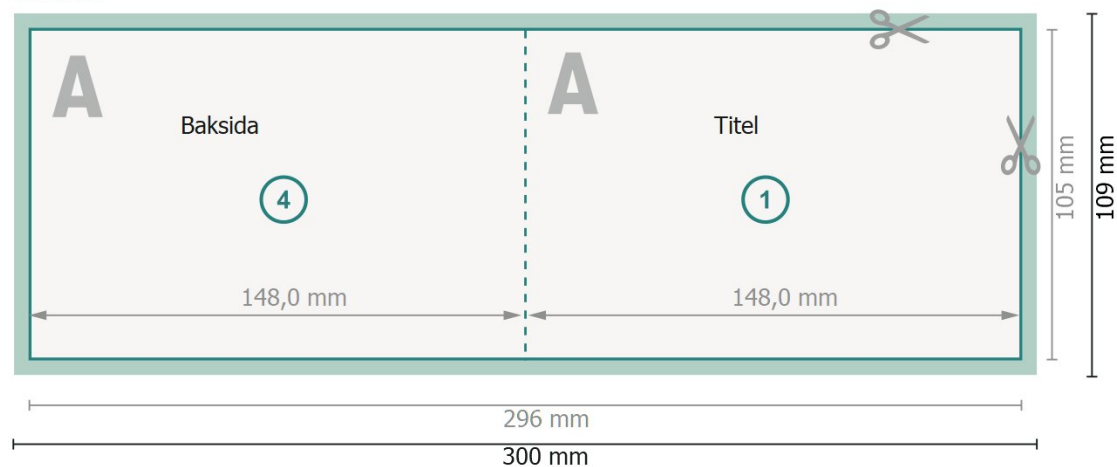

Vikta julkort liggande format med partiell relieflack, A6

1-veck

Yttersida

Innsida

Dataformat (inkl. 2 mm beskärning):

30 x 10,9 cm

Slutformat:

29,6 x 10,5 cm

beskärning:

2 mm

Slutformat (stängt):

14,8 x 10,5 cm

Säkerhetsavstånd:

4 mm

Avstånd från text/information till slutformatets kant, detta förhindrar oönskade snittytor.

Förklaring av symboler