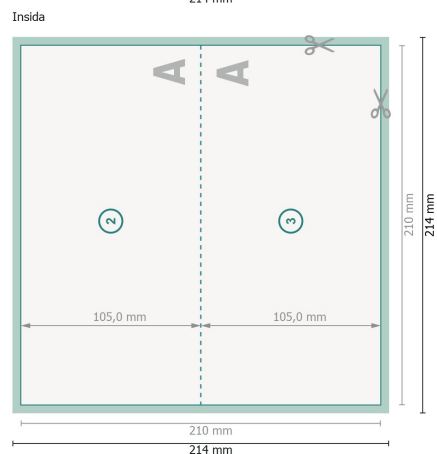

Vikta kort med partiell relieflack, A65 liggande format, räffling långsida

1-veck

Vy roterad 90 grader.

Dataformat (inkl. 2 mm beskärning):

21,4 x 21,4 cm

beskärning:

2 mm

Slutformat:

21 x 21 cm

Slutformat (stängt):

21 x 10,5 cm

Säkerhetsavstånd:

4 mm

Avstånd från text/information till slutformatets kant, detta förhindrar oönskade snittytor.

Förklaring av symboler

 Beskärning