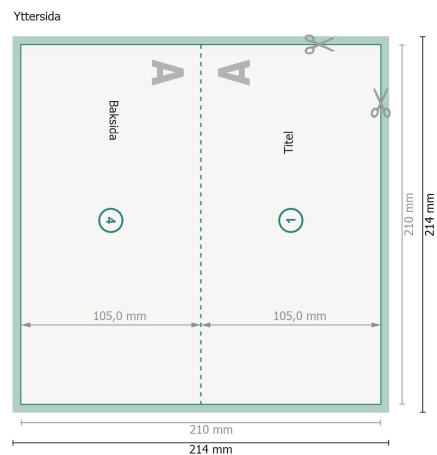

Vikta kort med partiell relieflack, A65 liggande format, räffling långsida

1-veck

Vy roterad 90 grader.

Dataformat (inkl. 2 mm beskärning):

21,4 x 21,4 cm

beskärning:

2 mm

Slutformat:

21 x 21 cm

Slutformat (stängt):

21 x 10,5 cm

Säkerhetsavstånd:

4 mm

Avstånd från text/information till slutformatets kant, detta förhindrar oönskade snittytor.

Förklaring av symboler

 Beskärning

 Läseriktning

 Slutformat

 Dataformat

 Här skär/stansar vi din produkt

 Bigning/Falsning

Vi ber dig beakta:

Vi ber dig lägga till skärmån och säkerhetsavstånd enligt vad som angivits.

Placera bakgrundsfärger, bilder eller grafik ända till dataformatets kant.