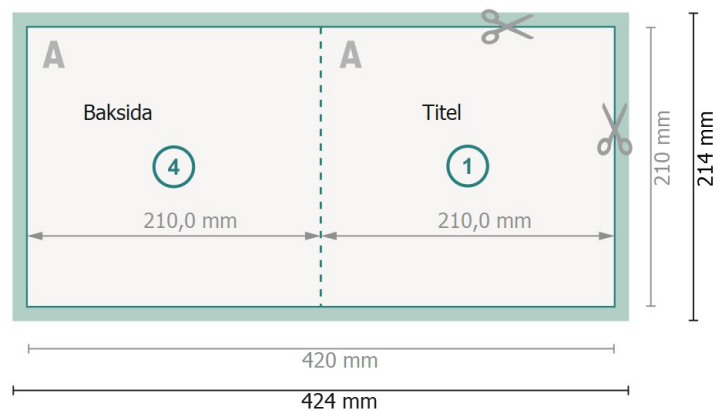

Vikta kort med partiell relieflack, A4-kvadrat

1-veck

Yttersida

Inside

Dataformat (inkl. 2 mm beskärning):

42,4 x 21,4 cm

beskärning:

2 mm

Slutformat:

42 x 21 cm

Slutformat (stängt):

21 x 21 cm

Säkerhetsavstånd:

4 mm

Avstånd från text/information till slutformatets kant, detta förhindrar oönskade snittytor.

Vi ber dig beakta:

Vi ber dig lägga till skärmån och säkerhetsavstånd enligt vad som angivits.

Placera bakgrundsfärger, bilder eller grafik ända till dataformatets kant.

Vid produktion kan avvikelser uppträda på grund av skärning, stansning och falsning.