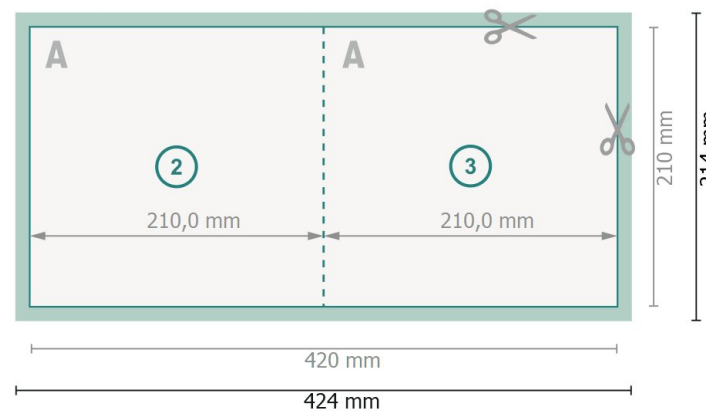

Vikta kort med partiell relieflack, A4-kvadrat

1-veck

Yttersida

Inside

Dataformat (inkl. 2 mm beskärning):

42,4 x 21,4 cm

beskärning:

2 mm

Slutformat:

42 x 21 cm

Slutformat (stängt):

21 x 21 cm

Säkerhetsavstånd:

4 mm

Avstånd från text/information till slutformatets kant, detta förhindrar oönskade snittytor.

Vi ber dig beakta: