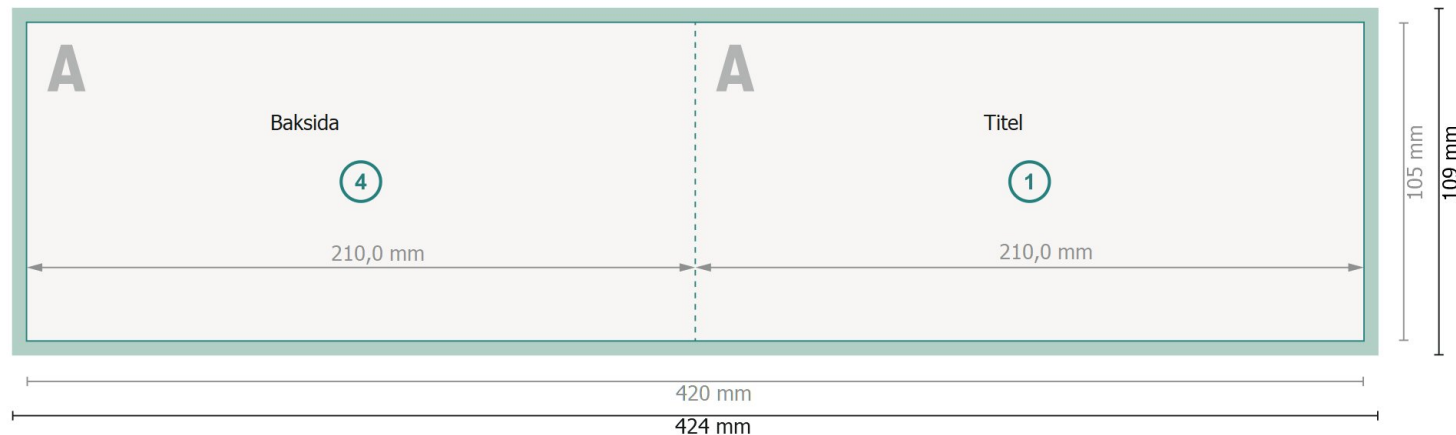

Vikta julkort liggande format med partiell UV-lack, A65

1-veck

Yttersida

Dataformat (inkl. 2 mm beskärning):

42,4 x 10,9 cm

Slutformat:

42 x 10,5 cm

beskärning:

2 mm

Slutformat (stängt):

21 x 10,5 cm

Säkerhetsavstånd:

4 mm

Avstånd från text/information till slutformatets kant, detta förhindrar oönskade snittytor.

Insida

Förklaring av symboler