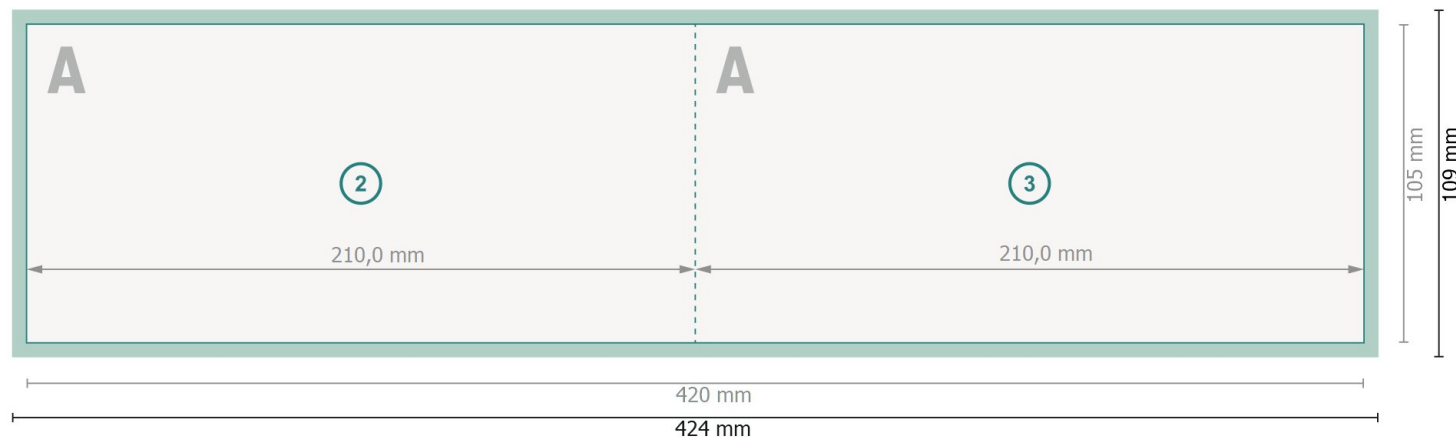

Vikta julkort liggande format med partiell UV-lack, A65

1-veck

Yttersida

Dataformat (inkl. 2 mm beskärning):

42,4 x 10,9 cm

Slutformat:

42 x 10,5 cm

beskärning:

2 mm

Slutformat (stängt):

21 x 10,5 cm

Säkerhetsavstånd:

4 mm

Avstånd från text/information till slutformatets kant, detta förhindrar oönskade snittytor.

Insida

Förklaring av symboler