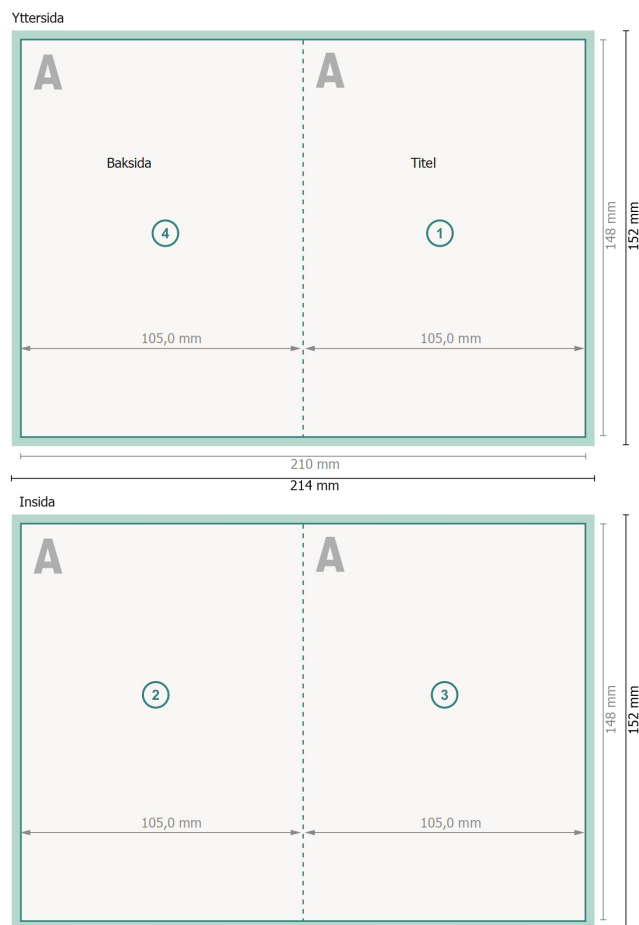

Vikta julkort stående format med partiell UV-lack, A6

4-sidig, 1-veck

Dataformat (inkl. 2 mm beskärning):

21,4 x 15,2 cm

beskärning:

2 mm

Slutformat:

21 x 14,8 cm

Slutformat (stängt):

10,5 x 14,8 cm

Säkerhetsavstånd:

4 mm

Avstånd från text/information till slutformatets kant, detta förhindrar oönskade snittytor.

Förklaring av symboler

 Beskärning

 Läseriktning

 Slutformat

 Dataformat

 Här skär/stansar vi din produkt

 Bigning/Falsning

Vi ber dig beakta:

Vi ber dig lägga till skärman och säkerhetsavstånd enligt vad som angivits.

Placera bakgrundsfärger, bilder eller grafik ända till dataformatets kant.