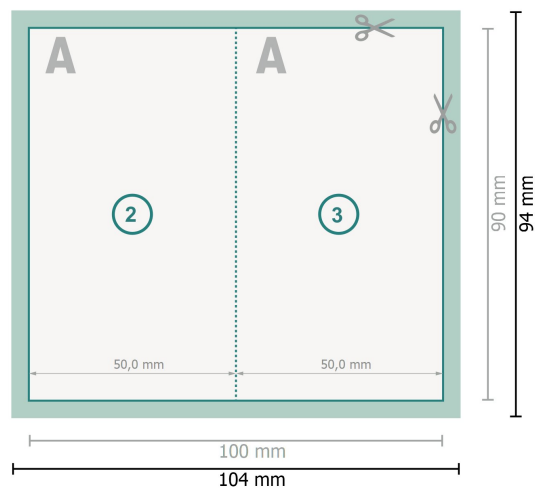

# Vikta kort med partiell relieflack, stående format, 5,0 x 9,0 cm

1-veck

**Dataformat (inkl. 2 mm beskärning):**

10,4 x 9,4 cm

**beskärning:**

2 mm

**Slutformat:**

10 x 9 cm

**Slutformat (stängt):**

5 x 9 cm

**Säkerhetsavstånd:**

4 mm

Avstånd från text/information till slutformatets kant, detta förhindrar oönskade snittytor.

## Förklaring av symboler

 Beskärning

 Läseriktning

 Slutformat

 Dataformat

 Här skär/stansar vi din produkt

 Bigning/Falsning