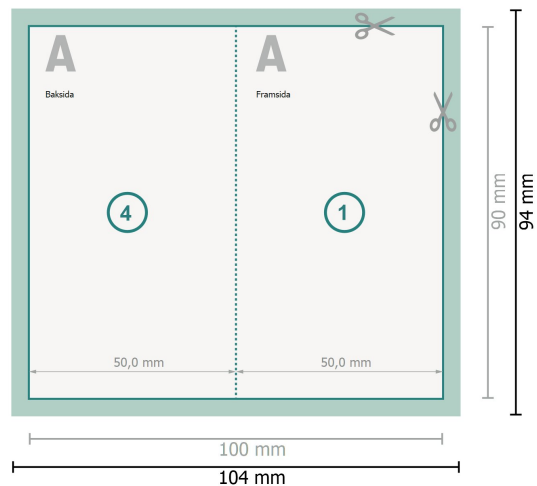

# Vikta kort med partiell relieflack, stående format, 5,0 x 9,0 cm

1-veck

**Dataformat (inkl. 2 mm beskärning):**

10,4 x 9,4 cm

**beskärning:**

2 mm

**Slutformat:**

10 x 9 cm

**Slutformat (stängt):**

5 x 9 cm

**Säkerhetsavstånd:**

4 mm

Avstånd från text/information till slutformatets kant, detta förhindrar oönskade snittytor.

## Förklaring av symboler

 Beskärning

 Läseriktning

 Slutformat

 Dataformat

 Här skär/stansar vi din produkt

 Bigning/Falsning

## Vi ber dig beakta:

Vi ber dig lägga till skärmån och säkerhetsavstånd enligt vad som angivits.

Placera bakgrundsfärger, bilder eller grafik ända till dataformatets kant.

Vid produktion kan avvikelser uppträda på grund av skärning, stansning och falsning.