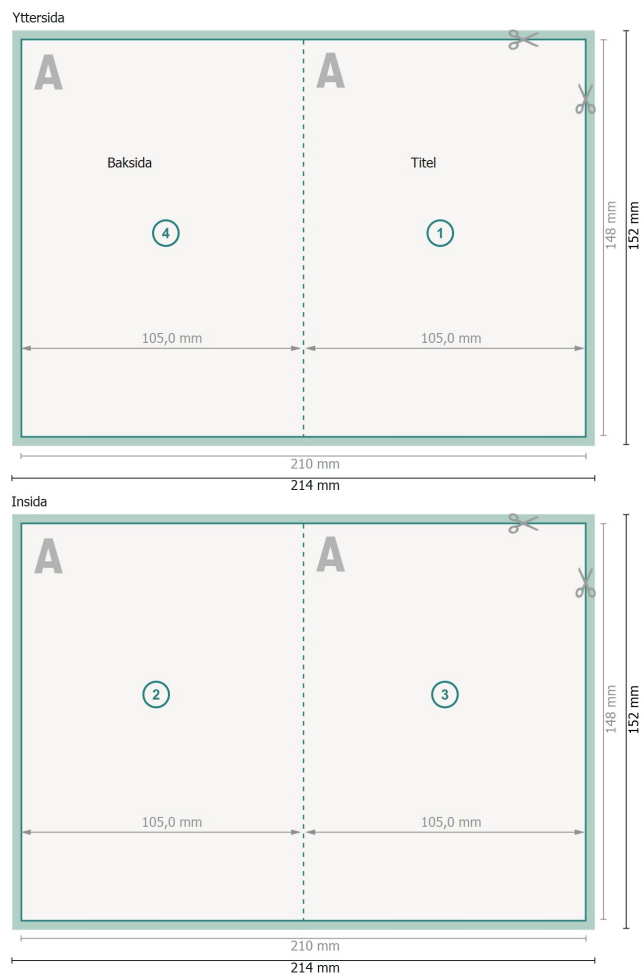

Vikta kort med partiell varmfolieprägling, stående format, A6

4-sidig, 1-veck

Dataformat (inkl. 2 mm beskärning):

21,4 x 15,2 cm

beskärning:

2 mm

Slutformat:

21 x 14,8 cm

Slutformat (stängt):

10,5 x 14,8 cm

Säkerhetsavstånd:

4 mm

Avstånd från text/information till slutformatets kant, detta förhindrar oönskade snittytor.

Förklaring av symboler

 Beskärning

 Läseriktning

 Slutformat

 Dataformat

 Här skär/stansar vi din produkt

 Bigning/Falsning

Vi ber dig beakta:

Vi ber dig lägga till skärmån och säkerhetsavstånd enligt vad som angivits.

Placera bakgrundsfärger, bilder eller grafik ända till dataformatets kant.