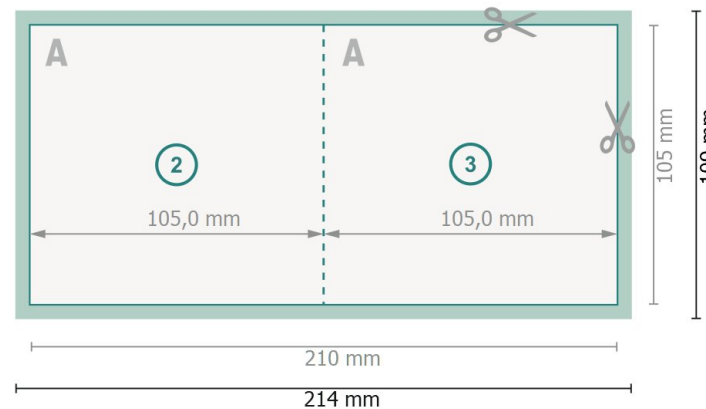

# Vikta kort med partiell varmfolieprägling, A6-kvadrat

1-veck

Yttersida

Inside

**Dataformat (inkl. 2 mm beskärning):**

21,4 x 10,9 cm

**beskärning:**

2 mm

**Slutformat:**

21 x 10,5 cm

**Slutformat (stängt):**

10,5 x 10,5 cm

**Säkerhetsavstånd:**

4 mm

Avstånd från text/information till slutformatets kant, detta förhindrar oönskade snittytor.