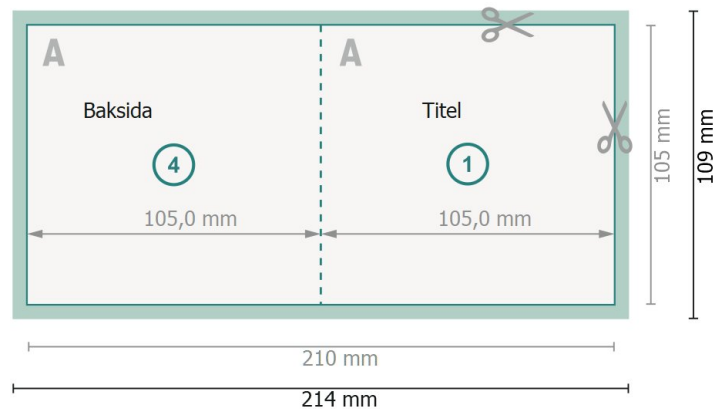

# Vikta kort med partiell varmfolieprägling, A6-kvadrat

1-veck

Yttersida

Inside

**Dataformat (inkl. 2 mm beskärning):**

21,4 x 10,9 cm

**beskärning:**

2 mm

**Slutformat:**

21 x 10,5 cm

**Slutformat (stängt):**

10,5 x 10,5 cm

**Säkerhetsavstånd:**

4 mm

Avstånd från text/information till slutformatets kant, detta förhindrar oönskade snittytor.