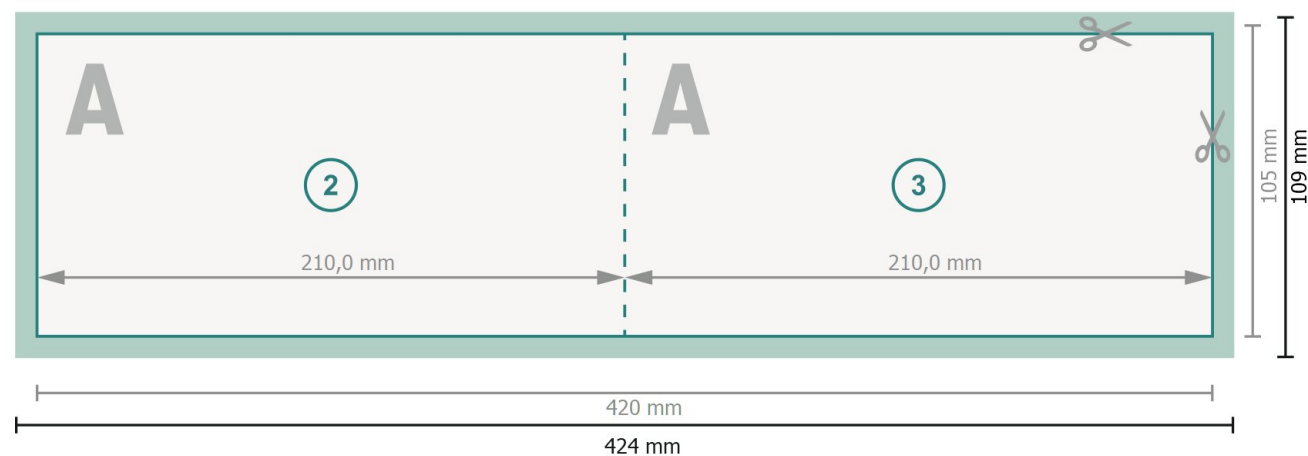

# Vikta kort med partiell varmfolieprägling, liggande format, A65

1-veck

Yttersida

Insida

**Dataformat (inkl. 2 mm beskärning):**

42,4 x 10,9 cm

**beskärning:**

2 mm

**Slutformat:**

42 x 10,5 cm

**Slutformat (stängt):**

21 x 10,5 cm

**Säkerhetsavstånd:**

4 mm

Avstånd från text/information till slutformattets kant, detta förhindrar oönskade snittytor.