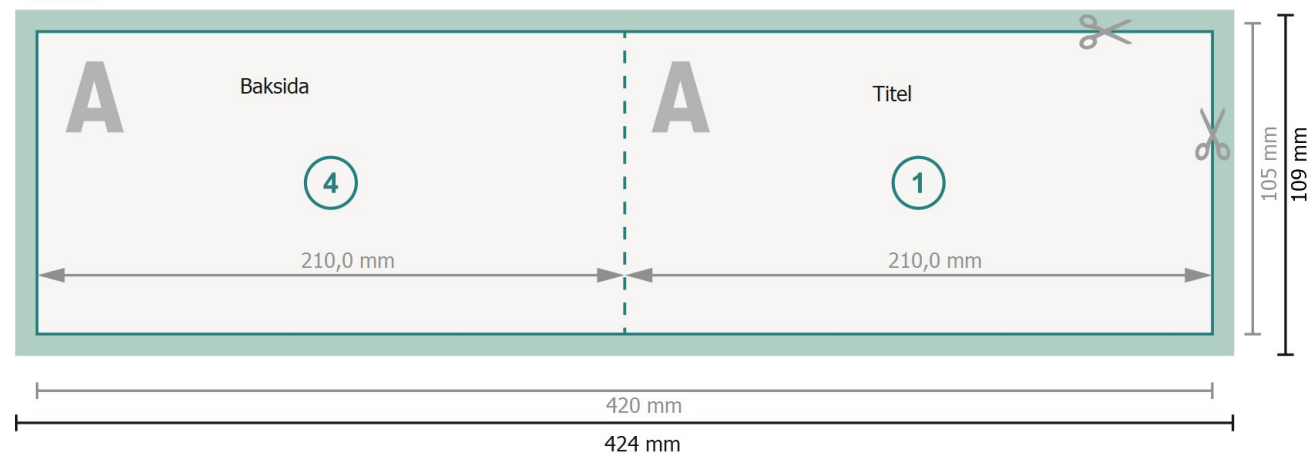

# Vikta kort med partiell varmfolieprägling, liggande format, A65

1-veck

Yttersida

Insida

**Dataformat (inkl. 2 mm beskärning):**

42,4 x 10,9 cm

**beskärning:**

2 mm

**Slutformat:**

42 x 10,5 cm

**Slutformat (stängt):**

21 x 10,5 cm

**Säkerhetsavstånd:**

4 mm

Avstånd från text/information till slutformattets kant, detta förhindrar oönskade snittytor.