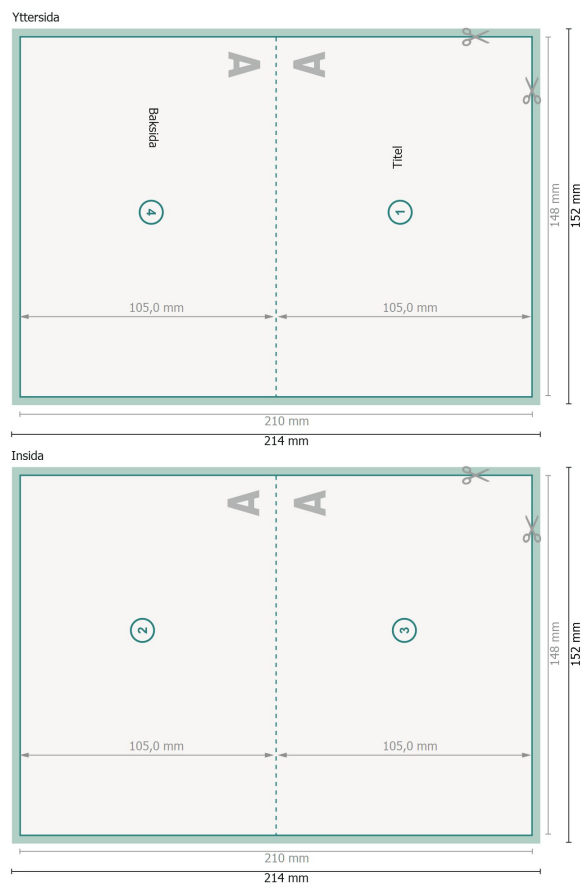

Vikta julkort med partiell relieflack, A6 liggande format, räffling långsida

1-veck

Vy roterad 90 grader.

Dataformat (inkl. 2 mm beskärning):

21,4 x 15,2 cm

beskärning:

2 mm

Slutformat:

21 x 14,8 cm

Slutformat (stängt):

14,8 x 10,5 cm

Säkerhetsavstånd:

4 mm

Avstånd från text/information till slutformatets kant, detta förhindrar oönskade snittytor.

Förklaring av symboler

 Beskärning

 Läseriktning

 Slutformat

 Dataformat

 Här skär/stansar vi din produkt

 Bigning/Falsning

Vi ber dig beakta:

Vi ber dig lägga till skärmån och säkerhetsavstånd enligt vad som angivits.

Placera bakgrundsfärger, bilder eller grafik ända till dataformatets kant.