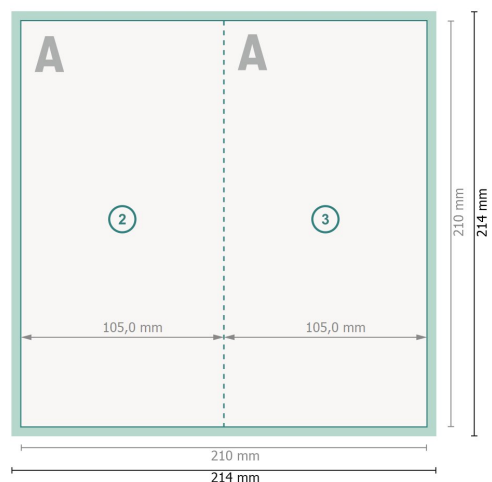

Vikta julkort stående format med partiell relieflack, A65

4-sidig, 1-veck

Yttersida

Inside

Dataformat (inkl. 2 mm beskärning):

21,4 x 21,4 cm

beskärning:

2 mm

Slutformat:

21 x 21 cm

Slutformat (stängt):

10,5 x 21 cm

Säkerhetsavstånd:

4 mm

Avstånd från text/information till slutformatets kant, detta förhindrar oönskade snittytor.

Förklaring av symboler