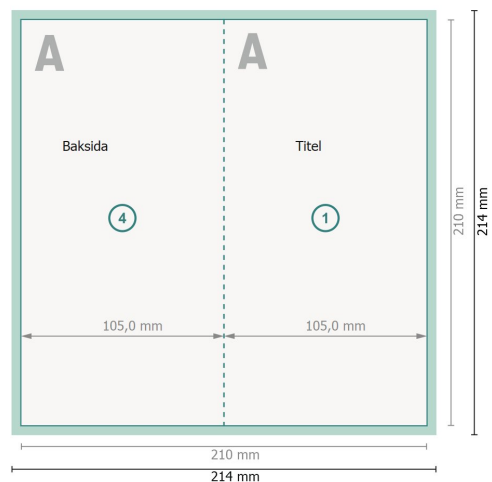

Vikta julkort stående format med partiell relieflack, A65

4-sidig, 1-veck

Yttersida

Inside

Dataformat (inkl. 2 mm beskärning):

21,4 x 21,4 cm

beskärning:

2 mm

Slutformat:

21 x 21 cm

Slutformat (stängt):

10,5 x 21 cm

Säkerhetsavstånd:

4 mm

Avstånd från text/information till slutformatets kant, detta förhindrar oönskade snittytor.

Förklaring av symboler