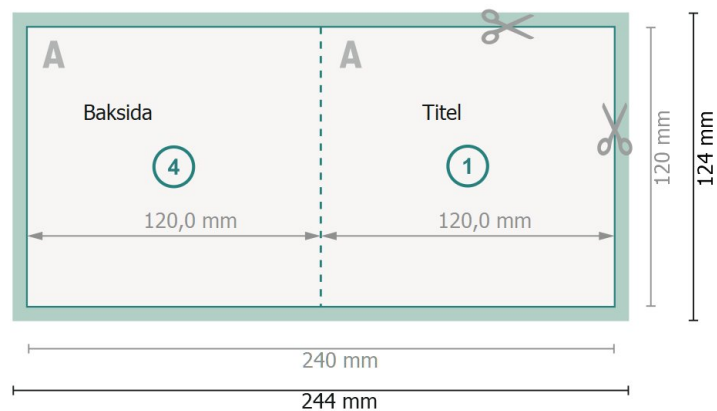

# Vikta kort med partiell varmfolieprägling, stående format, CD-Format

1-veck

Yttersida

Inside

**Dataformat (inkl. 2 mm beskärning):**

24,4 x 12,4 cm

**beskärning:**

2 mm

**Slutformat:**

24 x 12 cm

**Slutformat (stängt):**

12 x 12 cm

**Säkerhetsavstånd:**

4 mm

Avstånd från text/information till slutformatets kant, detta förhindrar oönskade snittytor.