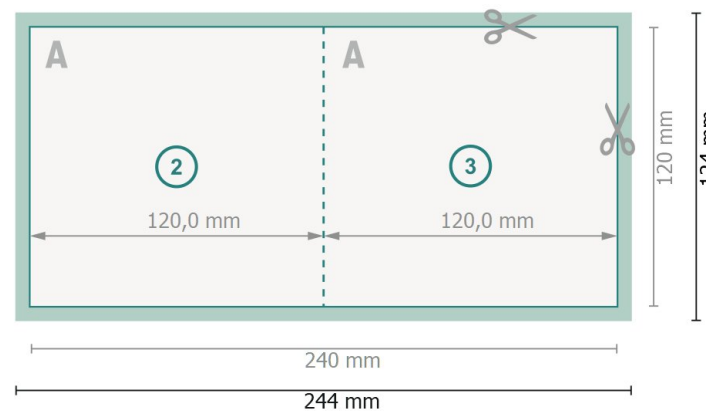

# Vikta kort med partiell varmfolieprägling, stående format, CD-Format

1-veck

Yttersida

Inside

**Dataformat (inkl. 2 mm beskärning):**

24,4 x 12,4 cm

**beskärning:**

2 mm

**Slutformat:**

24 x 12 cm

**Slutformat (stängt):**

12 x 12 cm

**Säkerhetsavstånd:**

4 mm

Avstånd från text/information till slutformatets kant, detta förhindrar oönskade snittytor.