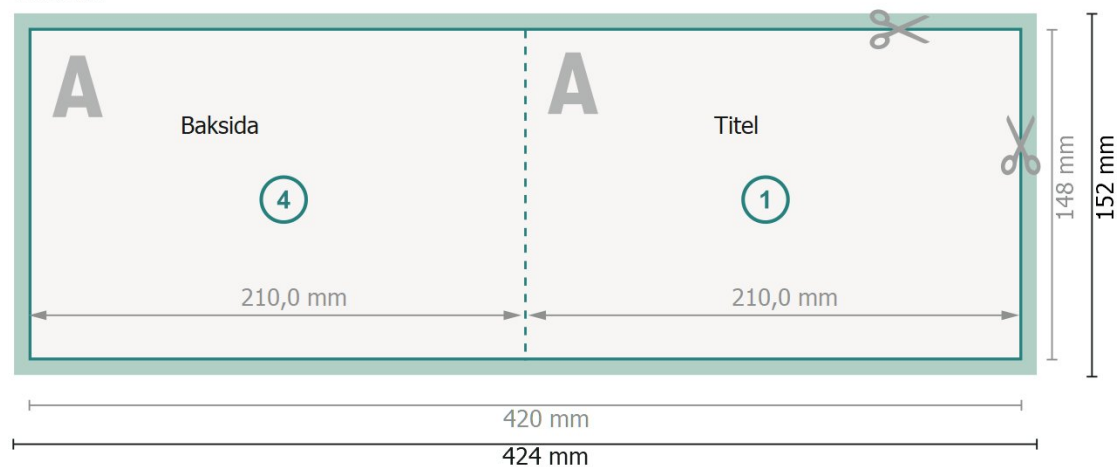

Vikta kort med partiell varmfolieprägling, liggande format, A5

1-veck

Yttersida

Innsida

Dataformat (inkl. 2 mm beskärning):

42,4 x 15,2 cm

beskärning:

2 mm

Slutformat:

42 x 14,8 cm

Slutformat (stängt):

21 x 14,8 cm

Säkerhetsavstånd:

4 mm

Avstånd från text/information till slutformattets kant, detta förhindrar oönskade snittytor.

Förklaring av symboler