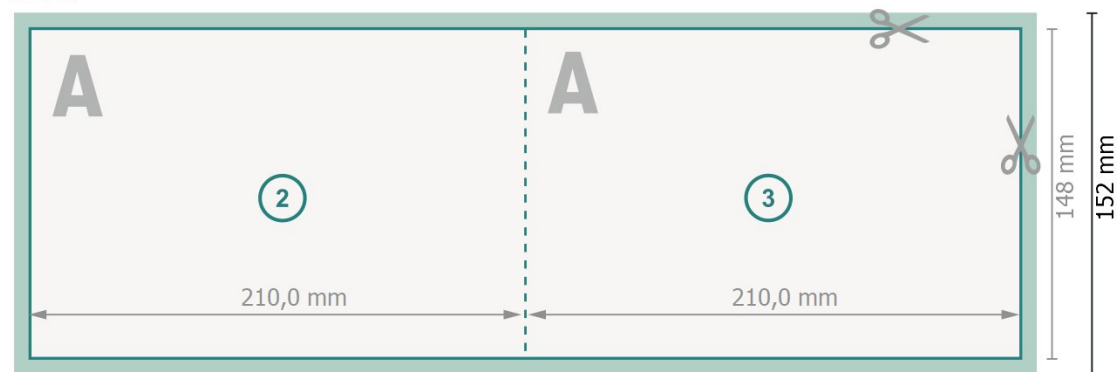

Vikta kort med partiell varmfolieprägling, liggande format, A5

1-veck

Yttersida

Innsida

Dataformat (inkl. 2 mm beskärning):

42,4 x 15,2 cm

beskärning:

2 mm

Slutformat:

42 x 14,8 cm

Slutformat (stängt):

21 x 14,8 cm

Säkerhetsavstånd:

4 mm

Avstånd från text/information till slutformattets kant, detta förhindrar oönskade snittytor.

Förklaring av symboler