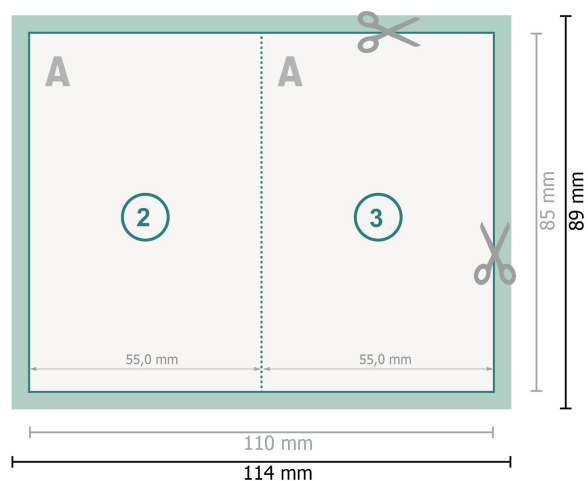

Vikta kort med partiell relieflack, stående format, 5,5 x 8,5 cm

1-veck

Dataformat (inkl. 2 mm beskärning):

11,4 x 8,9 cm

beskärning:

2 mm

Slutformat:

11 x 8,5 cm

Slutformat (stängt):

5,5 x 8,5 cm

Säkerhetsavstånd:

4 mm

Avstånd från text/information till slutformatets kant, detta förhindrar oönskade snittytor.

Förklaring av symboler

 Beskärning

 Läseriktning