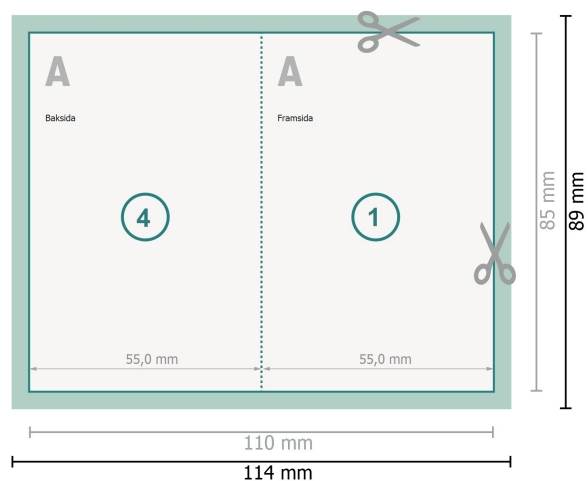

Vikta kort med partiell relieflack, stående format, 5,5 x 8,5 cm

1-veck

Dataformat (inkl. 2 mm beskärning):

11,4 x 8,9 cm

beskärning:

2 mm

Slutformat:

11 x 8,5 cm

Slutformat (stängt):

5,5 x 8,5 cm

Säkerhetsavstånd:

4 mm

Avstånd från text/information till slutformatets kant, detta förhindrar oönskade snittytor.

Förklaring av symboler

 Beskärning

 Läseriktning