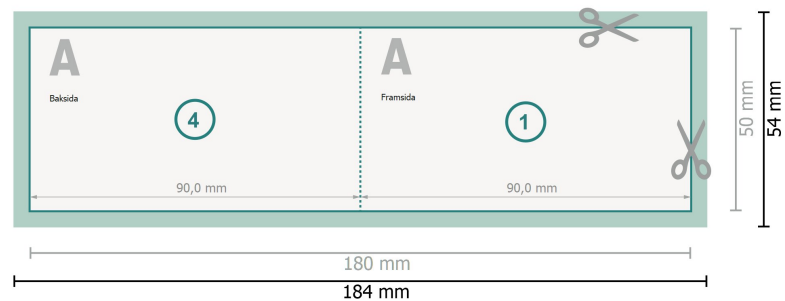

# Vikta kort med partiell relieflack, liggande format, 9,0 x 5,0 cm

### Dataformat (inkl. 2 mm beskärning):

18,4 x 5,4 cm

### Slutformat:

18 x 5 cm

### Slutformat (stängt):

9 x 5 cm