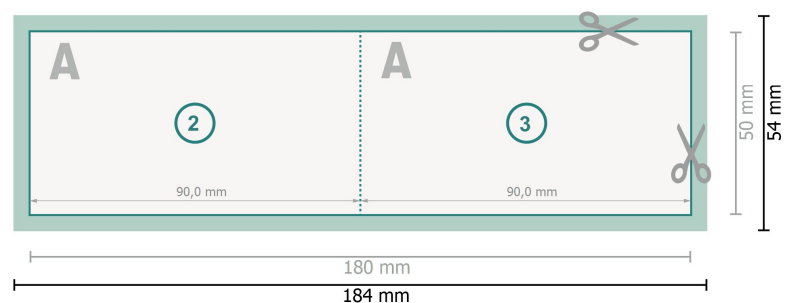

# Vikta kort med partiell relieflack, liggande format, 9,0 x 5,0 cm

### Dataformat (inkl. 2 mm beskärning):

18,4 x 5,4 cm

### Slutformat:

18 x 5 cm

### Slutformat (stängt):

9 x 5 cm