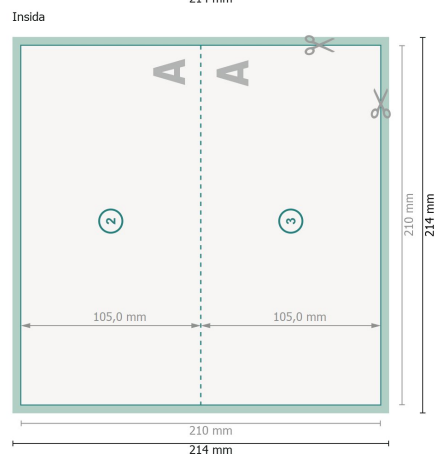

Vikta julkort med partiell relieflack, A65 liggande format, räffling långsida

1-veck

Vy roterad 90 grader.

Dataformat (inkl. 2 mm beskärning):

21,4 x 21,4 cm

beskärning:

2 mm

Slutformat:

21 x 21 cm

Slutformat (stängt):

21 x 10,5 cm

Säkerhetsavstånd:

4 mm

Avstånd från text/information till slutformatets kant, detta förhindrar oönskade snittytor.

Förklaring av symboler

 Beskärning