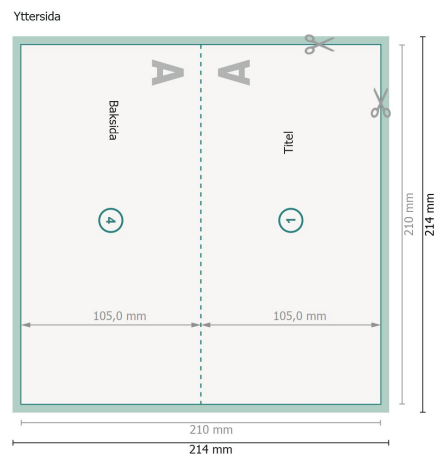

Vikta julkort med partiell relieflack, A65 liggande format, räffling långsida

1-veck

Vy roterad 90 grader.

Dataformat (inkl. 2 mm beskärning):

21,4 x 21,4 cm

beskärning:

2 mm

Slutformat:

21 x 21 cm

Slutformat (stängt):

21 x 10,5 cm

Säkerhetsavstånd:

4 mm

Avstånd från text/information till slutformatets kant, detta förhindrar oönskade snittytor.

Förklaring av symboler

 Beskärning

 Läseriktning

 Slutformat

 Dataformat

 Här skär/stansar vi din produkt

 Bigning/Falsning

Vi ber dig beakta:

Vi ber dig lägga till skärmån och säkerhetsavstånd enligt vad som angivits.

Placera bakgrundsfärger, bilder eller grafik ända till dataformatets kant.