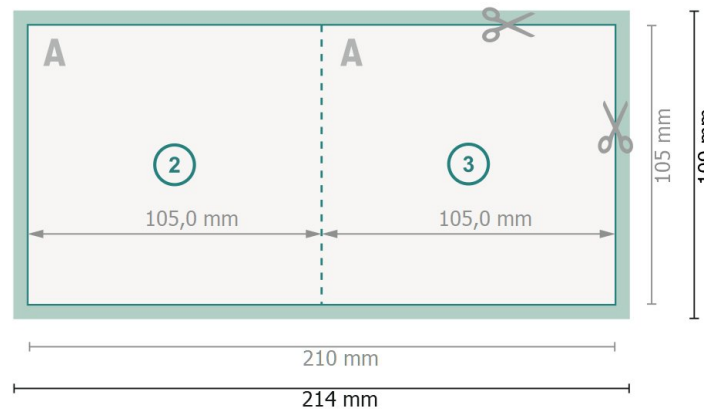

Vikta kort med partiell relieflack, A6-kvadrat

1-veck

Yttersida

Inside

Dataformat (inkl. 2 mm beskärning):

21,4 x 10,9 cm

beskärning:

2 mm

Slutformat:

21 x 10,5 cm

Slutformat (stängt):

10,5 x 10,5 cm

Säkerhetsavstånd:

4 mm

Avstånd från text/information till slutformatets kant, detta förhindrar oönskade snittytor.

Vi ber dig beakta:

Vi ber dig lägga till skärmån och säkerhetsavstånd enligt vad som angivits.

Placera bakgrundsfärger, bilder eller grafik ända till dataformatets kant.

Vid produktion kan avvikelser uppträda på grund av skärning, stansning och falsning.