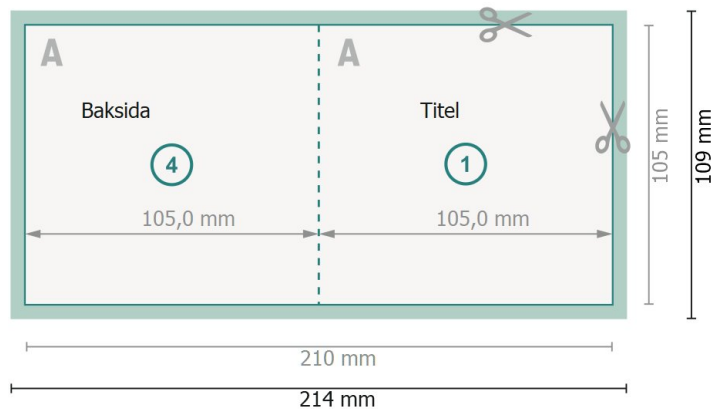

Vikta kort med partiell relieflack, A6-kvadrat

1-veck

Yttersida

Inside

Dataformat (inkl. 2 mm beskärning):

21,4 x 10,9 cm

beskärning:

2 mm

Slutformat:

21 x 10,5 cm

Slutformat (stängt):

10,5 x 10,5 cm

Säkerhetsavstånd:

4 mm

Avstånd från text/information till slutformatets kant, detta förhindrar oönskade snittytor.

Vi ber dig beakta:

Vi ber dig lägga till skärmån och säkerhetsavstånd enligt vad som angivits.

Placera bakgrundsfärger, bilder eller grafik ända till dataformatets kant.

Vid produktion kan avvikelser uppträda på grund av skärning, stansning och falsning.