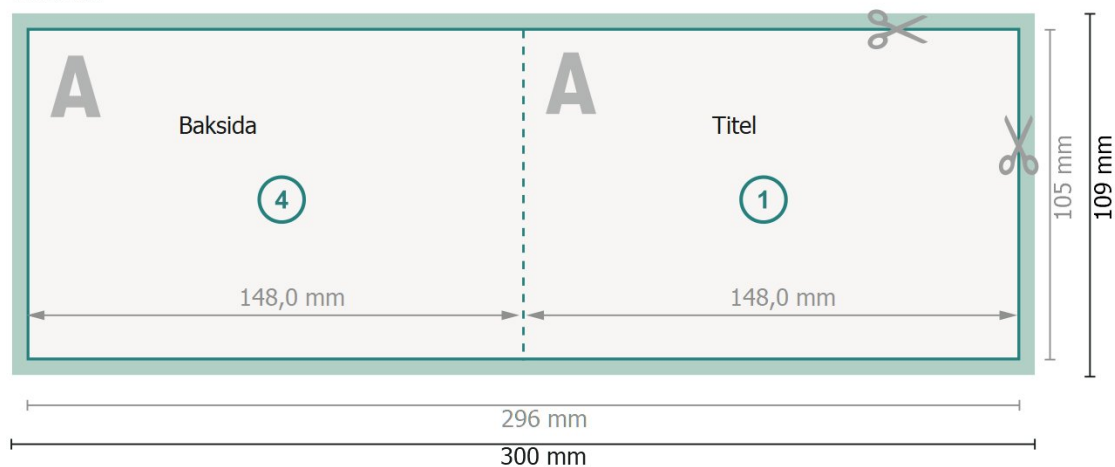

# Vikta kort med partiell UV-lack, liggande format, A6

1-veck

Yttersida

Innsida

**Dataformat (inkl. 2 mm beskärning):**

30 x 10,9 cm

**beskärning:**

2 mm

**Slutformat:**

29,6 x 10,5 cm

**Slutformat (stängt):**

14,8 x 10,5 cm

**Säkerhetsavstånd:**

4 mm

Avstånd från text/information till slutformatets kant, detta förhindrar oönskade snittytor.