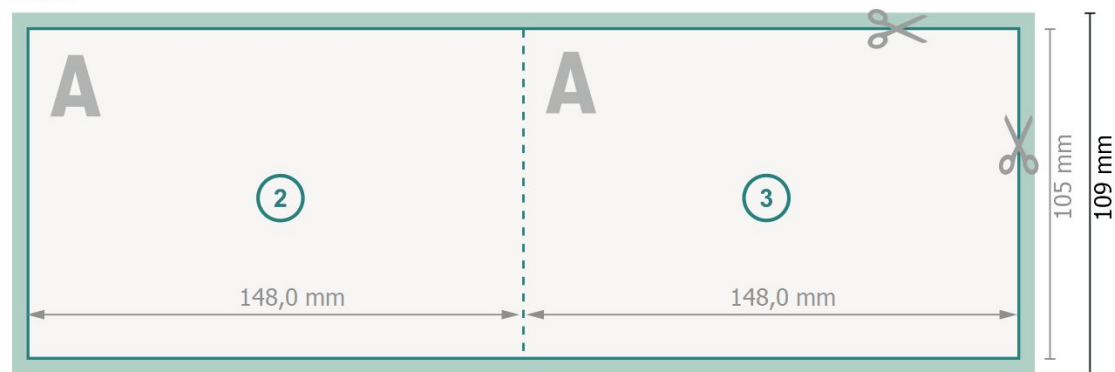

# Vikta kort med partiell UV-lack, liggande format, A6

1-veck

Yttersida

Innsida

**Dataformat (inkl. 2 mm beskärning):**

30 x 10,9 cm

**beskärning:**

2 mm

**Slutformat:**

29,6 x 10,5 cm

**Slutformat (stängt):**

14,8 x 10,5 cm

**Säkerhetsavstånd:**

4 mm

Avstånd från text/information till slutformatets kant, detta förhindrar oönskade snittytor.