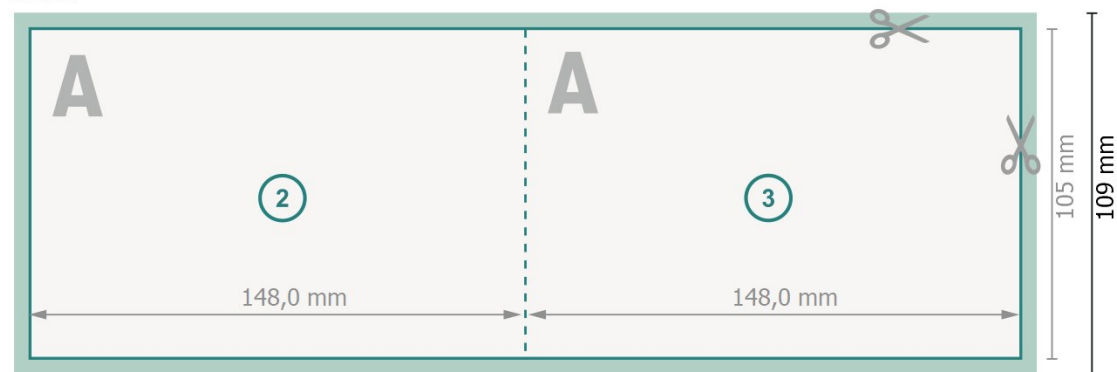

Vikta julkort liggande format med partiell varmfolieprägling, A6

1-veck

Yttersida

Inside

Dataformat (inkl. 2 mm beskärning):

30 x 10,9 cm

Slutformat:

29,6 x 10,5 cm

beskärning:

2 mm

Slutformat (stängt):

14,8 x 10,5 cm

Säkerhetsavstånd:

4 mm

Avstånd från text/information till slutformatets kant, detta förhindrar oönskade snittytor.

Förklaring av symboler