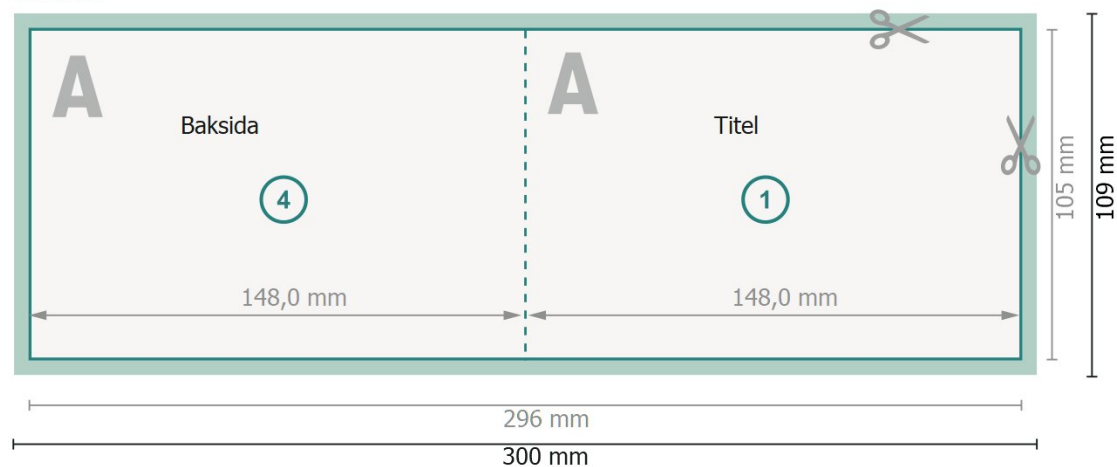

Vikta julkort liggande format med partiell varmfolieprägling, A6

1-veck

Yttersida

Inside

Dataformat (inkl. 2 mm beskärning):

30 x 10,9 cm

Slutformat:

29,6 x 10,5 cm

beskärning:

2 mm

Slutformat (stängt):

14,8 x 10,5 cm

Säkerhetsavstånd:

4 mm

Avstånd från text/information till slutformatets kant, detta förhindrar oönskade snittytor.

Förklaring av symboler